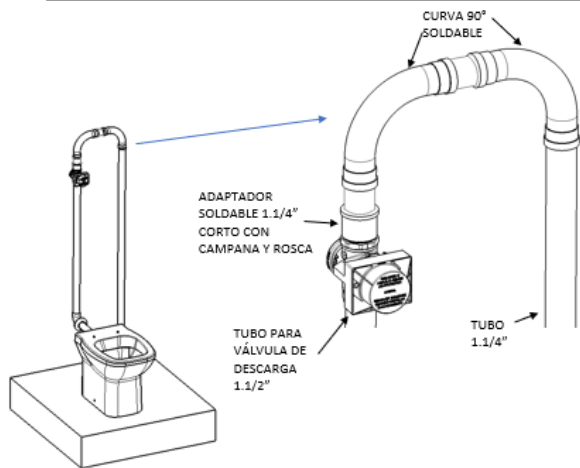

INSTALACIÓN VALVULA EMPOTRADA DECA

TUBERÍA DE INGRESO POR EL PISO

TUBERÍA DE INGRESO POR EL TECHO

Notar que la tubería de 1 ¼" va desde la toma de agua de la calle hasta el baño donde se hará la instalación.

INSTALACIÓN CON EL INODORO