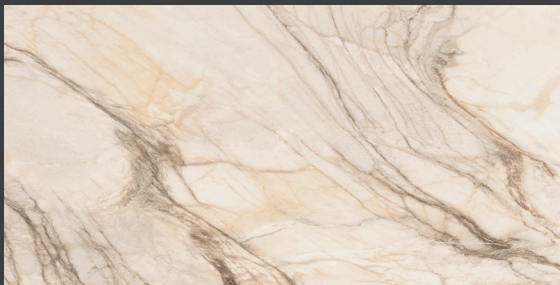

TECNOLOGÍA  
**ÚNICA**

DALGRES

**Tempest**

 daltile®

Greige ZTP3  
60 x 120 cm Rectificado

Blue ZTP4  
60 x 120 cm Rectificado