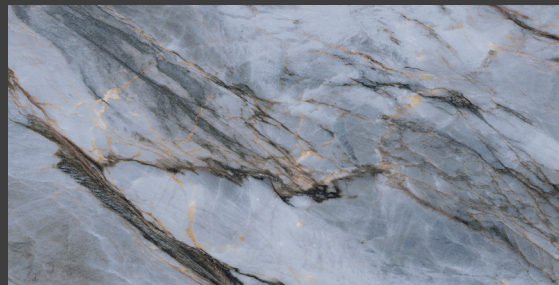

TECNOLOGÍA  
**ÚNICA**

DALGRES

**Tempest**

 daltile®

Greige ZTP3  
60 x 120 cm Rectificado

Blue ZTP4  
60 x 120 cm Rectificado