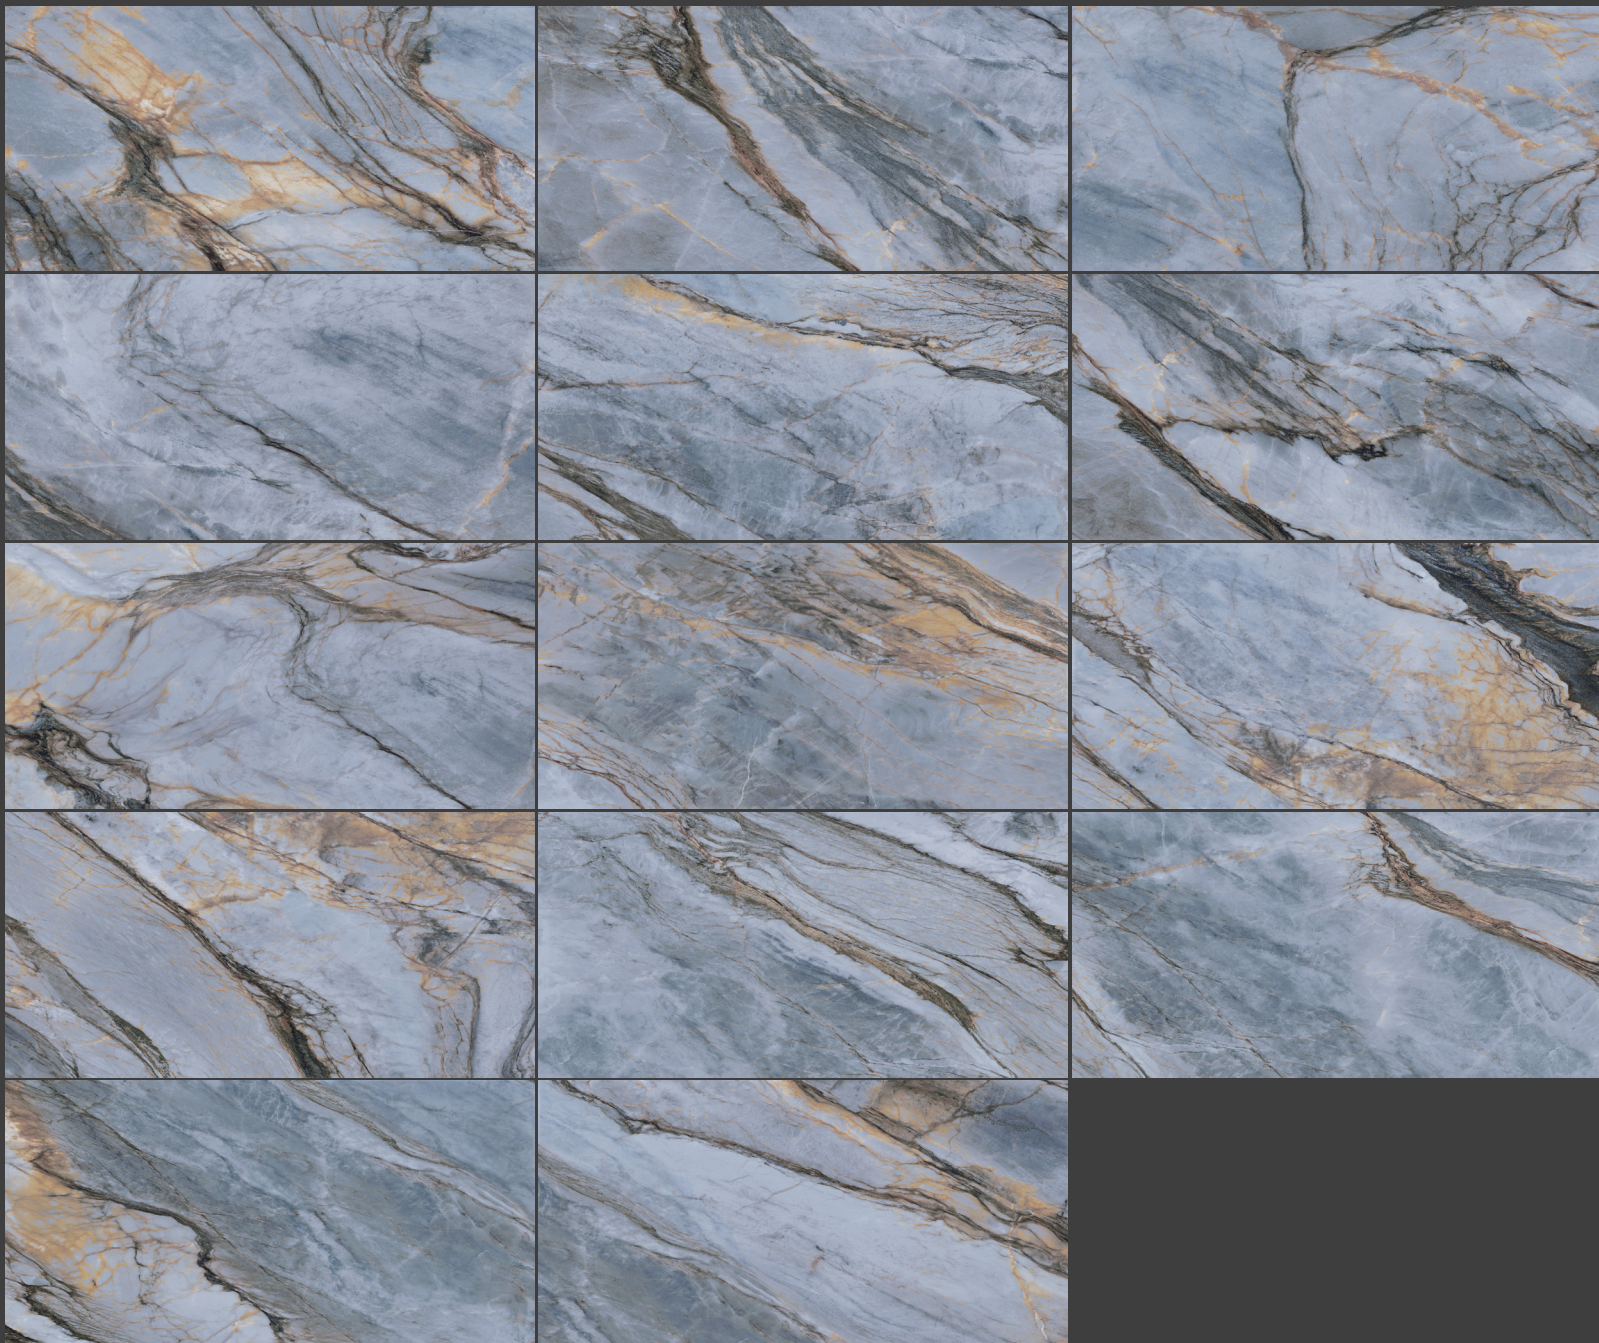

Variación Gráfica