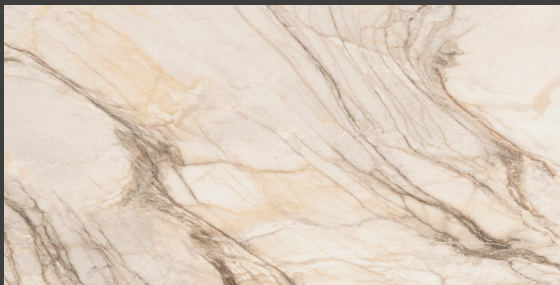

TECNOLOGÍA
ÚNICA

DALGRES

Tempest

 daltile®

Greige ZTP3
60 x 120 cm Rectificado

Blue ZTP4
60 x 120 cm Rectificado

Formatos y características de empaque

60 X 120 cm. rectificado
Metros por caja: 1.44
Piezas por caja: 2