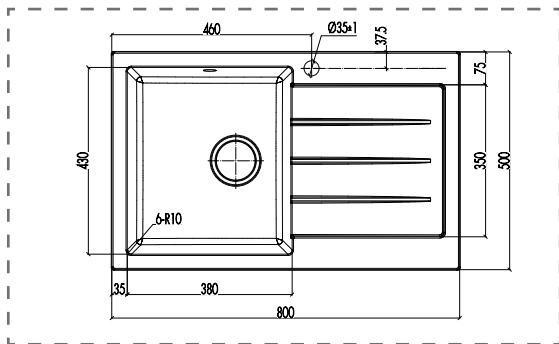

PRESENTACIÓN

DESCRIPCIÓN

- **Cubetas:** 1 cubeta
- **Medidas:** 800x500x200 mm
- **Espesor:** 5 mm
- **Desagüe:** 114 mm diámetro
- **Material:** Quartz + PMMA
- **Terminación:** Negro
- **Instalación:** Sobre Cubierta
- **Incluye:** clips para su instalación
- **incluye:** sifón, desaqüe, canastillas
- **Garantía:** 5 años en la poza

NOTA: Dimensiones para instalar sobre cubierta: 777x477

**La garantía no tendrá validez si el producto es sometido al contacto con: ácidos, soluciones salinas, limpiadores de plata y cualquier material corrosivo.*