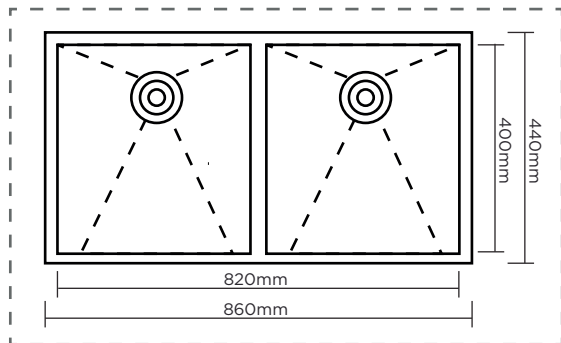

PRESENTACIÓN

DESCRIPCIÓN

- **Cubetas:** 2 cubetas
- **Medidas:** 860x440x200 mm
- **Espesor:** 1.2 mm
- **Desagüe:** 110 mm diámetro
- **Material:** Acero 304
- **Terminación:** Satinada
- **Instalación:** Bajo Cubierta
- **Incluye:** desagüe v canastilla
- **Garantía:** 5 años en la poza