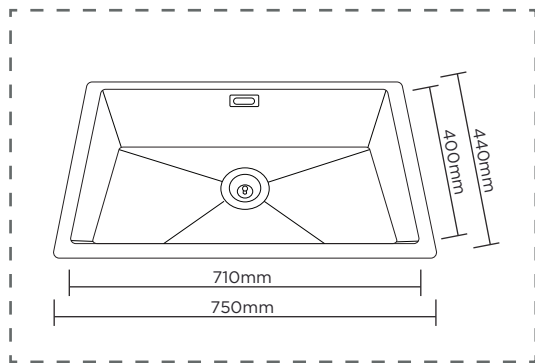

PRESENTACIÓN

DESCRIPCIÓN

- **Cubetas:** 1 cubeta
- **Medidas:** 750x440x200 mm
- **Espesor:** 1.2 mm
- **Desagüe:** 110 mm diámetro
- **Material:** Acero 304
- **Terminación:** Satinada
- **Instalación:** Bajo Cubierta
- **Incluye:** trampa y canastilla gratis
- **Garantía:** 5 años en la poza