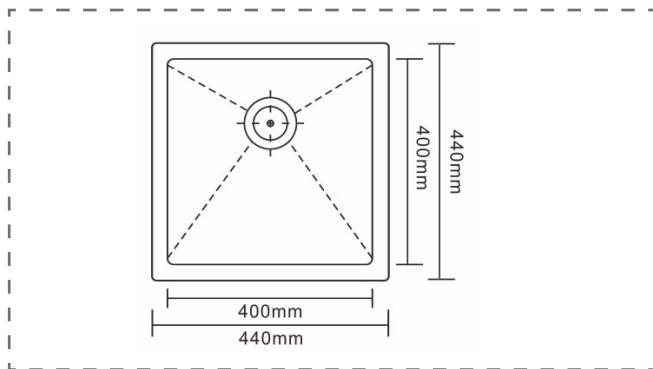

## DESCRIPCIÓN

- **Cubetas:** 1 cubeta
- **Medidas:** 440x440x200 mm
- **Espesor:** 1.2 mm
- **Desagüe:** 110 mm diámetro
- **Material:** Acero 304
- **Terminación:** Satinada
- **Instalación:** Bajo Cubierta
- **Incluye:** tramapa y canastilla gratis
- **Garantía:** 5 años en la poza