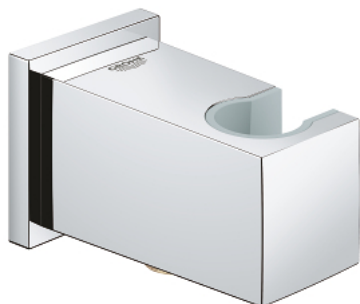

26 370 000 **EUPHORIA CUBE CODO DE SALIDA DE 1/2"**

DESCRIPCIÓN DEL PRODUCTO

- Color: cromo
- con soporte mural fijo para teleduchas.
- Rosca exterior
- Válvula anti-retorno
- GROHE Long-Life acabado duradero

26 370 000 EUPHORIA CUBE CODO DE SALIDA DE 1/2"

PIEZAS DE REPUESTO, abril 2015 – ahora

1: Racor con Válvula anti-retorno (Número de pedido 08565000)