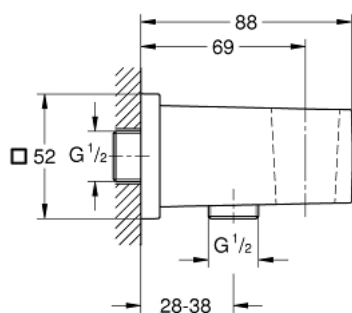

26 370 000 **EUPHORIA CUBE CODO DE SALIDA DE 1/2"**

DESCRIPCIÓN DEL PRODUCTO

- Color: cromo
- con soporte mural fijo para teleduchas.
- Rosca exterior
- Válvula anti-retorno
- GROHE Long-Life acabado duradero

26 370 000 EUPHORIA CUBE CODO DE SALIDA DE 1/2"

PIEZAS DE REPUESTO, abril 2015 – ahora

1: Racor con Válvula anti-retorno (Número de pedido 08565000)