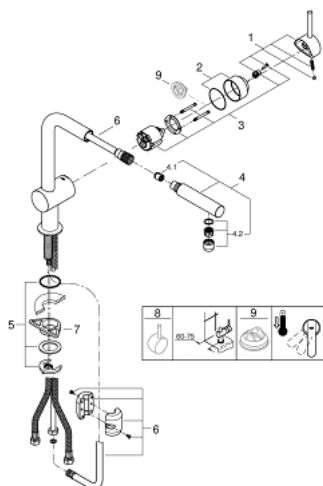

32 168 DC0 MINTA MONOMANDO DE FREGADERO 1/2"

DESCRIPCIÓN DEL PRODUCTO

- Color: supersteel
- Caño en L
- GROHE Long-Life acabado duradero
- GROHE SilkMove Cartucho de discos cerámicos 46 mm
- Teleducha extraíble
- Limitador de caudal ajustable
- Caño tubular giratorio
- Giratorio 360°
- Incorpora válvula anti-retorno
- Válvula anti-retorno
- Con conexiones flexibles
- Sistema de rápida instalación

32 168 DC0 MINTA MONOMANDO DE FREGADERO 1/2"

PIEZAS DE REPUESTO, noviembre 2019 – ahora

- 1: Palanca accionamiento (Número de pedido 46015DC0)
 - 2: Carcasa (Número de pedido 46025DC0)
 - 3: Cartucho (Número de pedido 46048000)
 - 4: Teleducha (Número de pedido 46858DC0)
 - 4.1: Racor con Válvula anti-retorno (Número de pedido 08565000)
 - 4.2: Mousseur completo (Número de pedido 13967DC0)
 - 5: Juego fijación (Número de pedido 46345000)
 - 6: Flexo de ducha (Número de pedido 48293000)
 - 7: Triángulo estabilizador (Número de pedido 05334000)
 - 8: Palanca accionamiento (Número de pedido 40684000)*
 - 9: Limitador de temperatura (Número de pedido 46375000)*
- *Accesorios especiales