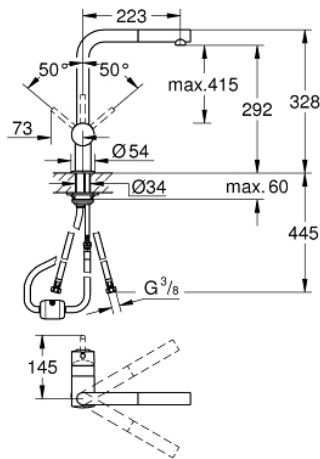

32 168 DC0 MINTA MONOMANDO DE FREGADERO 1/2"

DESCRIPCIÓN DEL PRODUCTO

- Color: supersteel
- Caño en L
- GROHE Long-Life acabado duradero
- GROHE SilkMove Cartucho de discos cerámicos 46 mm
- Teleducha extraíble
- Limitador de caudal ajustable
- Caño tubular giratorio
- Giratorio 360°
- Incorpora válvula anti-retorno
- Válvula anti-retorno
- Con conexiones flexibles
- Sistema de rápida instalación

32 168 DC0 MINTA MONOMANDO DE FREGADERO 1/2"

PIEZAS DE REPUESTO, noviembre 2019 – ahora

- 1: Palanca accionamiento (Número de pedido 46015DC0)
 - 2: Carcasa (Número de pedido 46025DC0)
 - 3: Cartucho (Número de pedido 46048000)
 - 4: Teleducha (Número de pedido 46858DC0)
 - 4.1: Racor con Válvula anti-retorno (Número de pedido 08565000)
 - 4.2: Mousseur completo (Número de pedido 13967DC0)
 - 5: Juego fijación (Número de pedido 46345000)
 - 6: Flexo de ducha (Número de pedido 48293000)
 - 7: Triángulo estabilizador (Número de pedido 05334000)
 - 8: Palanca accionamiento (Número de pedido 40684000)*
 - 9: Limitador de temperatura (Número de pedido 46375000)*
- *Accesorios especiales