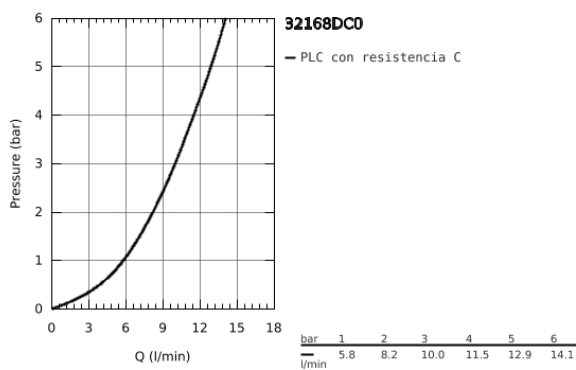

32 168 DC0 MINTA MONOMANDO DE FREGADERO 1/2"

DESCRIPCIÓN DEL PRODUCTO

- Color: supersteel
- Caño en L
- GROHE Long-Life acabado duradero
- GROHE SilkMove Cartucho de discos cerámicos 46 mm
- Teleducha extraíble
- Limitador de caudal ajustable
- Caño tubular giratorio
- Giratorio 360°
- Incorpora válvula anti-retorno
- Válvula anti-retorno
- Con conexiones flexibles
- Sistema de rápida instalación

32 168 DC0 MINTA MONOMANDO DE FREGADERO 1/2"

PIEZAS DE REPUESTO, noviembre 2019 – ahora

- 1: Palanca accionamiento (Número de pedido 46015DC0)
 - 2: Carcasa (Número de pedido 46025DC0)
 - 3: Cartucho (Número de pedido 46048000)
 - 4: Teleducha (Número de pedido 46858DC0)
 - 4.1: Racor con Válvula anti-retorno (Número de pedido 08565000)
 - 4.2: Mousseur completo (Número de pedido 13967DC0)
 - 5: Juego fijación (Número de pedido 46345000)
 - 6: Flexo de ducha (Número de pedido 48293000)
 - 7: Triángulo estabilizador (Número de pedido 05334000)
 - 8: Palanca accionamiento (Número de pedido 40684000)*
 - 9: Limitador de temperatura (Número de pedido 46375000)*
- *Accesorios especiales