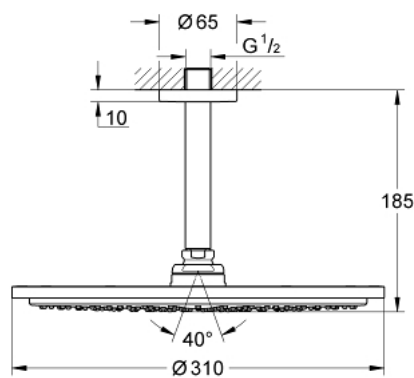

26 067 AL0 RAINSHOWER COSMOPOLITAN 310 DUCHA DE TECHO CON BRAZO 142 MM, 1 CHORRO

DESCRIPCIÓN DEL PRODUCTO

- Color: Brushed hard graphite (Grafito cepillado)
- Compuesto por:
- Ducha mural Rainshower Cosmopolitan 310 (27 478 000)
- Material: metal
- 1 chorro:
- Lluvia
- Brazo de ducha de techo Rainshower de 142 mm (28 724 000)
- GROHE Water Saving limitador de caudal 9 l/min
- GROHE DreamSpray distribución perfecta del agua por todo el cabezal
- GROHE Long-Life acabado duradero
- Sistema antical SpeedClean

26 067 AL0 RAINSHOWER COSMOPOLITAN 310 DUCHA DE TECHO CON BRAZO 142 MM, 1 CHORRO