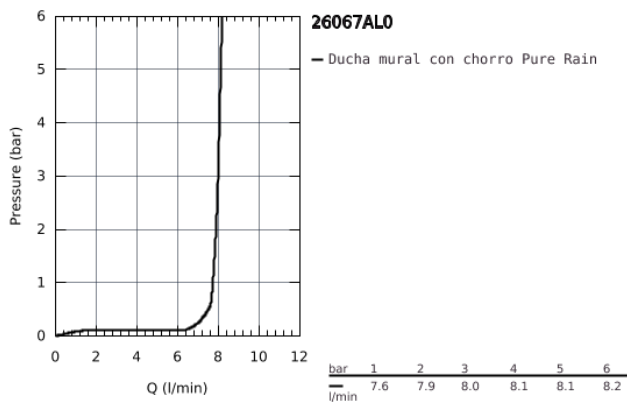

26 067 AL0 RAINSHOWER COSMOPOLITAN 310 DUCHA DE TECHO CON BRAZO 142 MM, 1 CHORRO

DESCRIPCIÓN DEL PRODUCTO

- Color: Brushed hard graphite (Grafito cepillado)
- Compuesto por:
- Ducha mural Rainshower Cosmopolitan 310 (27 478 000)
- Material: metal
- 1 chorro:
- Lluvia
- Brazo de ducha de techo Rainshower de 142 mm (28 724 000)
- GROHE Water Saving limitador de caudal 9 l/min
- GROHE DreamSpray distribución perfecta del agua por todo el cabezal
- GROHE Long-Life acabado duradero
- Sistema antical SpeedClean

26 067 AL0 RAINSHOWER COSMOPOLITAN 310 DUCHA DE TECHO CON BRAZO 142 MM, 1 CHORRO