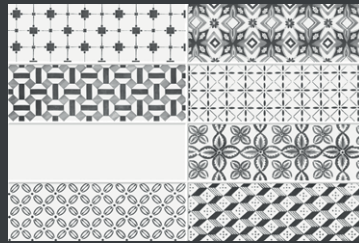

TECNOLOGÍA
ÚNICA

CERÁMICOS

Urbania

 daltile®

White ZUR1
30 X 45 cm

Blue ZUR2
30 X 45 cm

Black ZUR3
30 X 45 cm

Cobalt Blue ZUR4
30 X 45 cm

Black & White ZUR5
30 X 45 cm

Formatos y características de empaque

30 X 45 cm.
Metros por caja: 1.36
Piezas por caja: 10

Acabado: Brillante

 Espesor	9,4 mm
 Boquilla	2 mm.
 PEI	NA
 Variación	Baja
 Resistencia al ataque químico	Resiste
 Coeficiente de fricción dinámica (DCOF)	NA
 Absorción	≤7%
 MOHS	6
 Breaking	≥250 Lbs

Recomendación de boquillas

SKU	Boquilla
White ZUR1	◆ Blanco Brillante
Blue ZUR2	◆ Blanco Brillante
Black ZUR3	◆ Negro
Cobalt Blue ZUR4	◆ Blanco Brillante
Black & White ZUR5	◆ Blanco Brillante

Se recomienda un desfase no mayor al 25% del largo de la pieza.