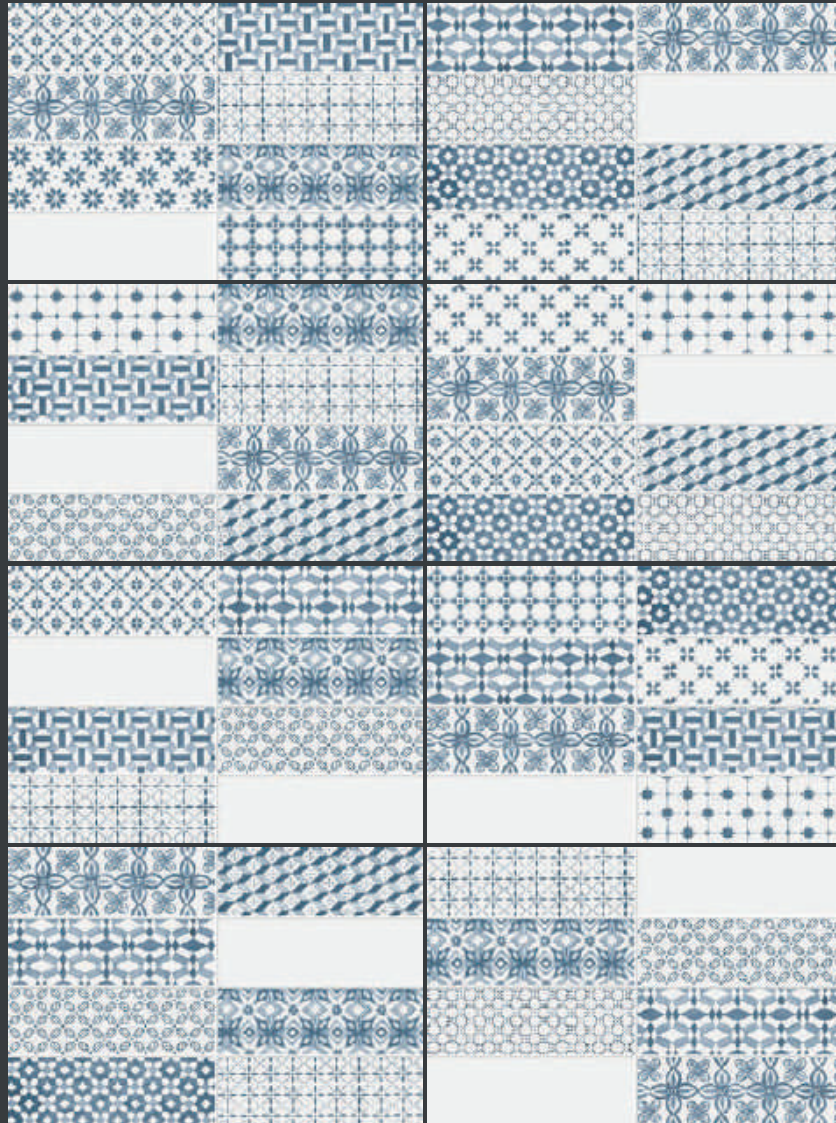

Variación Gráfica