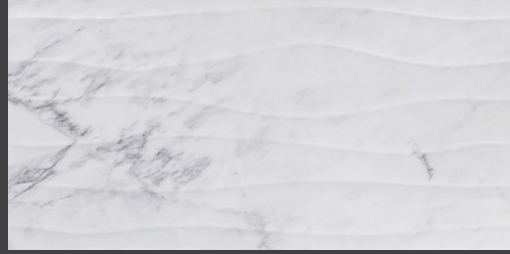

TECNOLOGÍA  
**ÚNICA**

DALGRES

**Aurora**

 daltile®

Bianco ZA61  
60 X 120 cm. rectificado

Bianco ZA61  
60 X 60 cm. rectificado

Bianco ZA61  
45 X 90 cm. rectificado

Bianco Waves ZA61  
45 X 90 cm. rectificado