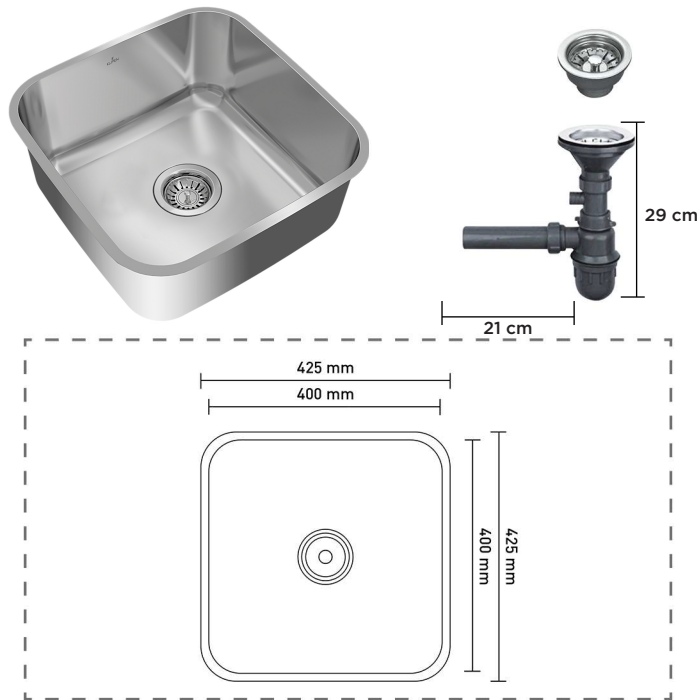

PRESENTACIÓN

DESCRIPCIÓN

- **Cubetas:** 1 cubeta
- **Medidas:** 425X425X170 mm
- **Espesor:** 0.7 mm
- **Desagüe:** 3 1/2"
- **Material:** Acero 304 - 18/10
- **Terminación:** Satinada
- **Instalación:** Bajo Cubierta
- **Incluye:** trampa y canastilla gratis
- **Garantía:** 3 años en la poza