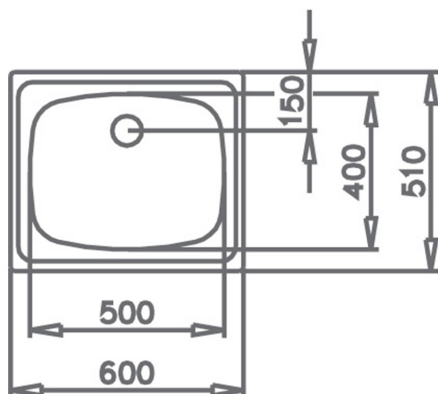

TEKA

TOTAL Universe 60 T-XP 1C

Lavaplatos encastrado de acero inoxidable en 60 cm

REFERENCIA

REF: 115010012 EAN: 8434778015164

CARACTERÍSTICAS

Acero Inoxidable, Acabado pulido
Una cubeta
Instalación por encastre
Desagüe con válvula manual con canasta 3½ y sifón
Profundidad de cubeta 155 mm
Mueble de 60 cm

DIMENSIONES

Altura del producto (mm):
Anchura del producto (mm): 510
Profundidad del producto (mm): 155
Longitud del producto (mm): 600
Peso del producto (Kg): 2,5

Hygiene

Garantía
de por
vida

COLORES