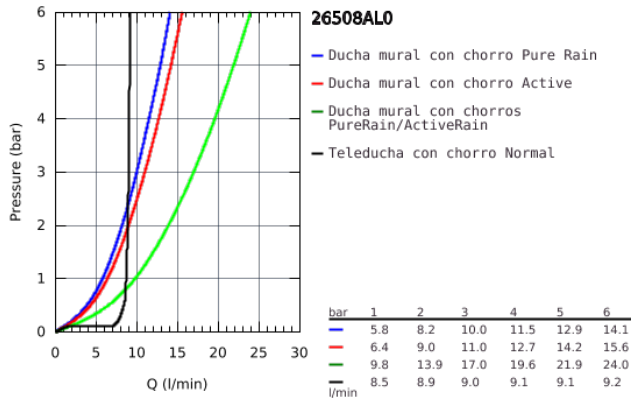

26 508 AL0 EUPHORIA SMARTCONTROL SYSTEM 310 CUBE DUO SISTEMA DE DUCHA CON TERMOSTATO INCORPORADO