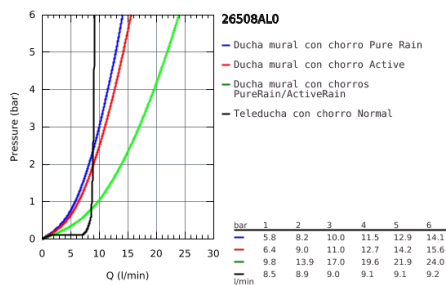

### DESCRIPCIÓN DEL PRODUCTO

- Color: Brushed hard graphite (Grafito cepillado)
- Compuesto por:
- Brazo de ducha de 450 mm orientable 45°
- Soporte superior ajustable para adaptarse a los agujeros de instalación existentes
- Termostato SmartControl
- Dos opciones de ducha:
- Ducha mural Rainshower SmartActive 310 Cube
- 2 chorros:
- GROHE PureRain, ActiveRain
- Teleducha Euphoria Cube Stick
- Elemento deslizante ajustable en altura
- Flexo Silverflex de 1,75 m. (28 388)
- GROHE DreamSpray distribución perfecta del agua por todo el cabezal
- GROHE CoolTouch Aislamiento térmico
- GROHE TurboStat Cartucho compacto con termoelemento de cera
- Tecnología GROHE Water Saving ahorro de agua con el máximo bienestar
- GROHE Long-Life acabado duradero
- - Tope de seguridad a 38°C
- GROHE SafeStop Plus limitador de temperatura opcional a 43°C incluido
- GROHE SmartControl: pulsar el botón para encender y apagar el chorro de agua y girarlo para ajustar el caudal GROHE Water Saving
- Bandeja jabonera de ducha GROHE EasyReach integrada
- Sistema antical SpeedClean
- Conducto interno del agua protegido para mayor durabilidad
- Sistema antitorsión "TwistStop"