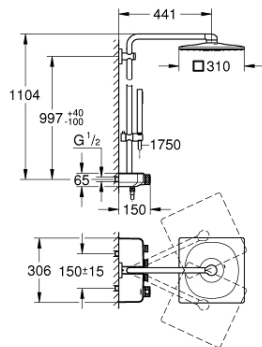

### DESCRIPCIÓN DEL PRODUCTO

- Color: Brushed hard graphite (Grafito cepillado)
- Compuesto por:
- Brazo de ducha de 450 mm orientable 45°
- Soporte superior ajustable para adaptarse a los agujeros de instalación existentes
- Termostato SmartControl
- Dos opciones de ducha:
- Ducha mural Rainshower SmartActive 310 Cube
- 2 chorros:
- GROHE PureRain, ActiveRain
- Teleducha Euphoria Cube Stick
- Elemento deslizante ajustable en altura
- Flexo Silverflex de 1,75 m. (28 388)
- GROHE DreamSpray distribución perfecta del agua por todo el cabezal
- GROHE CoolTouch Aislamiento térmico
- GROHE TurboStat Cartucho compacto con termoelemento de cera
- Tecnología GROHE Water Saving ahorro de agua con el máximo bienestar
- GROHE Long-Life acabado duradero
- - Tope de seguridad a 38°C
- GROHE SafeStop Plus limitador de temperatura opcional a 43°C incluido
- GROHE SmartControl: pulsar el botón para encender y apagar el chorro de agua y girarlo para ajustar el caudal GROHE Water Saving
- Bandeja jabonera de ducha GROHE EasyReach integrada
- Sistema antical SpeedClean
- Conducto interno del agua protegido para mayor durabilidad
- Sistema antitorsión "TwistStop"

### PIEZAS DE REPUESTO, febrero 2019 – ahora

- 1: Termoelemento de 1/2" (Número de pedido 47439000)
- 2: Cartucho (Número de pedido 48297000)
- 3: Racor con Válvula anti-retorno (Número de pedido 49069000)
- 4: Racor con Válvula anti-retorno (Número de pedido 08565000)
- 5: Soporte deslizante (Número de pedido 48177AL0)
- 6: Filtro (Número de pedido 0700200M)
- 7: Embellecedor (Número de pedido 48279AL0)
- 9: Cartucho GROHE TurboStat 1/2" (Número de pedido 47175000)\*
- 10: Llave para desmontaje (Número de pedido 49059000)\*