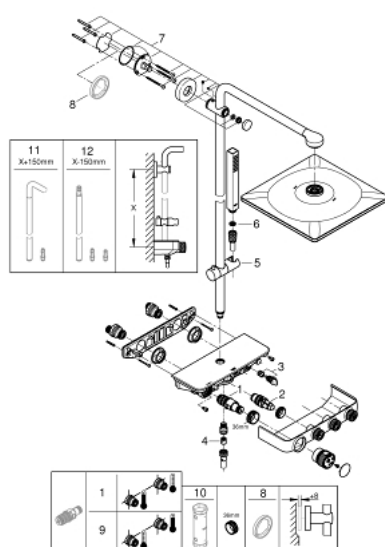

### DESCRIPCIÓN DEL PRODUCTO

- Color: Brushed hard graphite (Grafito cepillado)
- Compuesto por:
- Brazo de ducha de 450 mm orientable 45°
- Soporte superior ajustable para adaptarse a los agujeros de instalación existentes
- Termostato SmartControl
- Dos opciones de ducha:
- Ducha mural Rainshower SmartActive 310 Cube
- 2 chorros:
- GROHE PureRain, ActiveRain
- Teleducha Euphoria Cube Stick
- Elemento deslizante ajustable en altura
- Flexo Silverflex de 1,75 m. (28 388)
- GROHE DreamSpray distribución perfecta del agua por todo el cabezal
- GROHE CoolTouch Aislamiento térmico
- GROHE TurboStat Cartucho compacto con termoelemento de cera
- Tecnología GROHE Water Saving ahorro de agua con el máximo bienestar
- GROHE Long-Life acabado duradero
- - Tope de seguridad a 38°C
- GROHE SafeStop Plus limitador de temperatura opcional a 43°C incluido
- GROHE SmartControl: pulsar el botón para encender y apagar el chorro de agua y girarlo para ajustar el caudal GROHE Water Saving
- Bandeja jabonera de ducha GROHE EasyReach integrada
- Sistema antical SpeedClean
- Conducto interno del agua protegido para mayor durabilidad
- Sistema antitorsión "TwistStop"

### PIEZAS DE REPUESTO, febrero 2019 – ahora

- 1: Termoelemento de 1/2" (Número de pedido 47439000)
- 2: Cartucho (Número de pedido 48297000)
- 3: Racor con Válvula anti-retorno (Número de pedido 49069000)
- 4: Racor con Válvula anti-retorno (Número de pedido 08565000)
- 5: Soporte deslizante (Número de pedido 48177AL0)
- 6: Filtro (Número de pedido 0700200M)
- 7: Embellecedor (Número de pedido 48279AL0)
- 9: Cartucho GROHE TurboStat 1/2" (Número de pedido 47175000)\*
- 10: Llave para desmontaje (Número de pedido 49059000)\*