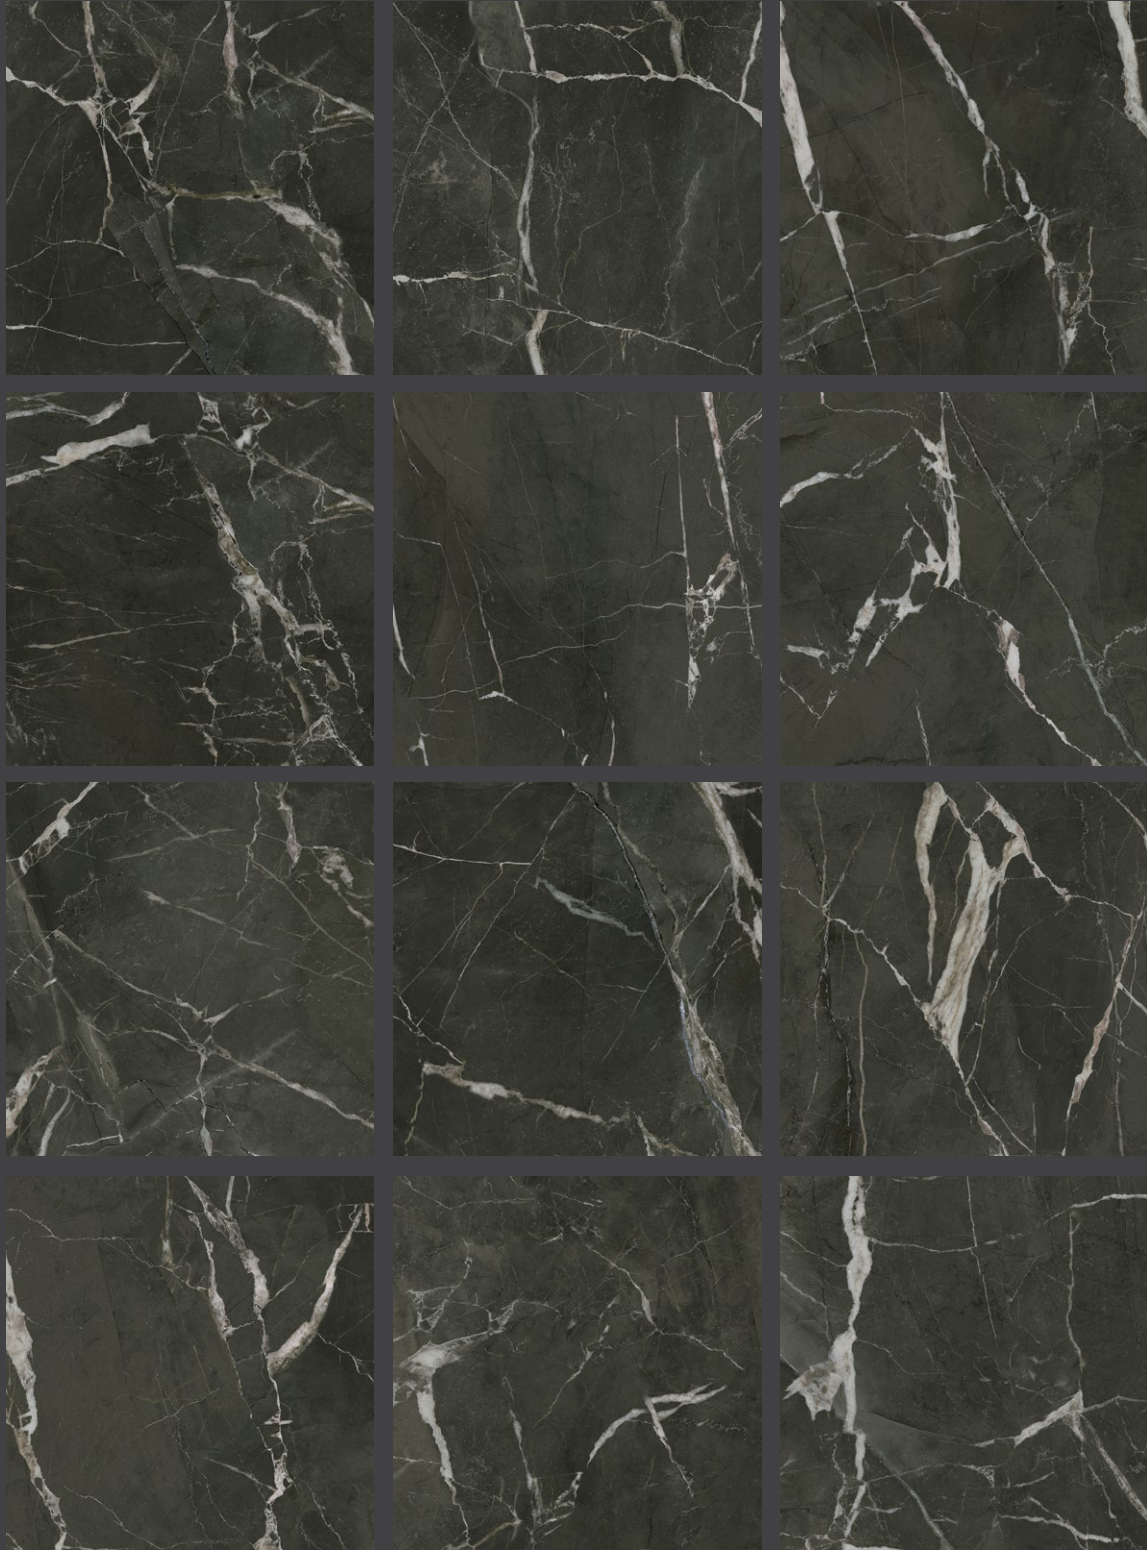

Variación Gráfica