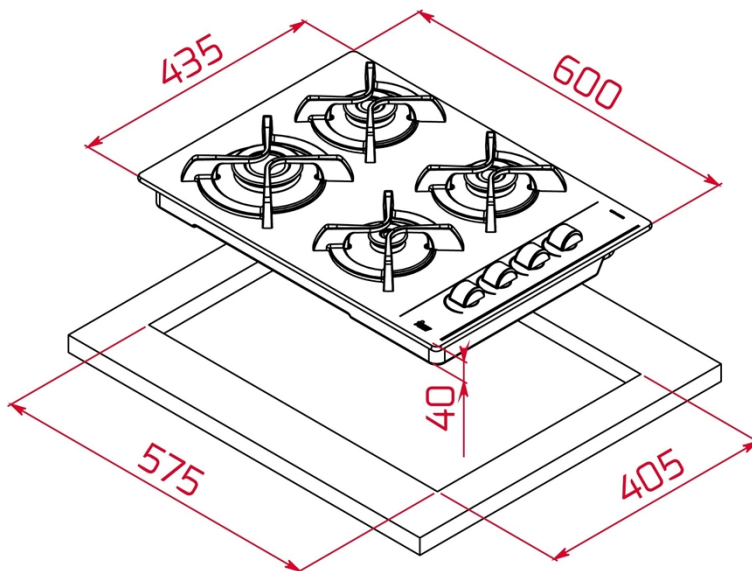

GBC 64003 KBA Placa Cristal Gas de 60 cm con mandos frontales ergonómicos de gas butano

Autoencendido
integrado

Seguridad por
Termopar
integrada

Easy
installation

DESCRIPCIÓN

Placa Cristal Gas de 60 cm con mandos frontales ergonómicos de gas butano

GAMA

Total

COLORES

REFERENCIA

REF. 112580043
EAN. 8434778019483

CARACTERÍSTICAS

Placa de cocción CristalGas
Cristal redondeado
Superficie de vidrio templado
Mandos laterales de diseño ergonómico
4 quemadores de gas:
-1 quemador rápido, 2,80 kW
-2 quemadores semi-rápidos, 1,75 kW
-1 quemador auxiliar, 1,00 kW
Seguridad por termopar integrado en quemador individual
Autoencendido integrado en quemador y accionado por el mando
Parrillas de fundición individuales
Sistema fácil instalación Fast-Click
Gas Butano con inyectores para gas natural incluidos. Si se precisa la transformación de la placa para el cambio de gas, la realizará nuestro servicio técnico oficial de forma gratuita.
<https://www.teka.com/es-es/soporte/solicitar-reparacion/>

DIMENSIONES

Altura del producto (mm): 110
Anchura del producto (mm): 600
Profundidad del producto (mm): 435
Longitud del producto (mm): 575
Peso neto (kg): 12,15

ESPECIFICACIONES TÉCNICAS

MEDIDAS DE AJUSTE

Anchura del hueco (mm): 575
Profundidad del hueco (mm): 405
Altura del hueco (cm): 49

CARACTERÍSTICAS

Tipo de gas: Natural&Butane
Potencia nominal máxima (W) (gas): 7300
Encendido automático: Sí

CONEXIÓN ELÉCTRICA