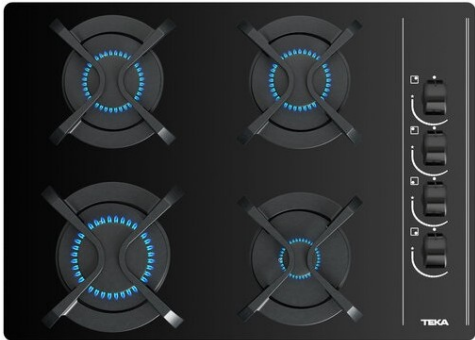

GBC 64003 KBA Placa Cristal Gas de 60 cm con mandos frontales ergonómicos de gas butano

Autoencendido
integrado

Seguridad por
Termopar
integrada

Easy
installation

DESCRIPCIÓN

Placa Cristal Gas de 60 cm con mandos frontales ergonómicos de gas butano

GAMA

Total

COLORES

REFERENCIA

REF. 112580043
EAN. 8434778019483

CARACTERÍSTICAS

Placa de cocción CristalGas
Cristal redondeado
Superficie de vidrio templado
Mandos laterales de diseño ergonómico
4 quemadores de gas:
-1 quemador rápido, 2,80 kW
-2 quemadores semi-rápidos, 1,75 kW
-1 quemador auxiliar, 1,00 kW
Seguridad por termopar integrado en quemador individual
Autoencendido integrado en quemador y accionado por el mando
Parrillas de fundición individuales
Sistema fácil instalación Fast-Click
Gas Butano con inyectores para gas natural incluidos. Si se precisa la transformación de la placa para el cambio de gas, la realizará nuestro servicio técnico oficial de forma gratuita.
<https://www.teka.com/es-es/soporte/solicitar-reparacion/>

DIMENSIONES

Altura del producto (mm): 110
Anchura del producto (mm): 600
Profundidad del producto (mm): 435
Longitud del producto (mm): 575
Peso neto (kg): 12,15

ESPECIFICACIONES TÉCNICAS

MEDIDAS DE AJUSTE

Anchura del hueco (mm): 575
Profundidad del hueco (mm): 405
Altura del hueco (cm): 49

CARACTERÍSTICAS

Tipo de gas: Natural&Butane
Potencia nominal máxima (W) (gas): 7300
Encendido automático: Sí

CONEXIÓN ELÉCTRICA