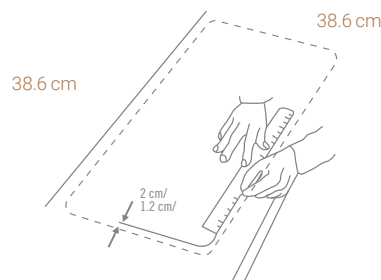

MODELO

FUJI

Código: 1090158445

CARACTERÍSTICAS GENERALES

Material: Acero Inoxidable 304
 Color / Acabado: Plateado / Pulido
 Espesor: 0.77 mm
 Peso: 3.02 kg
 Dimensiones de lavadero: 40.6 x 40.6 cm
 Dimensiones de la poza: 35.6 x 35.6 x 18 cm
 Garantía: 5 años
 Origen: China

ACCESORIOS INCLUIDOS

Kit de Instalación:
 Código: 6291158440**

INFORMACIÓN TÉCNICA

Lavadero

ESQUEMAS DE INSTALACIÓN (CORTE)

Sobreponer

38.6 x 38.6 cm

Empotrar

35.6 x 35.6 cm

Nota: Se recomienda verificar que la altura del punto de desagüe se encuentre entre 30 a 45 cm alineado a la poza y al eje del punto.

* Contra fallas de producción: Defecto que afecten la funcionalidad o acabado del producto, como consecuencia de fallas de producción. La garantía no cubrirá si el producto es expuesto a los siguientes productos (punzocortantes, golpes, abrasivos, agentes y/o solventes químicos).