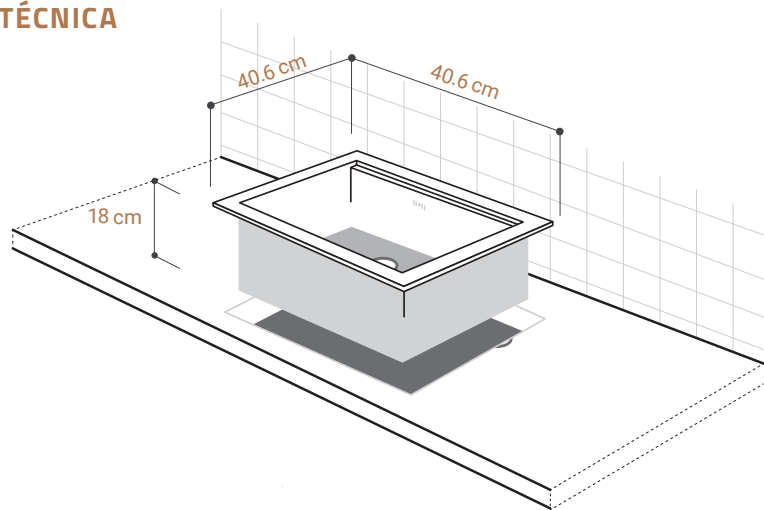

MODELO

FUJI

Código: 1090158445

CARACTERÍSTICAS GENERALES

Material: Acero Inoxidable 304
 Color / Acabado: Plateado / Pulido
 Espesor: 0.77 mm
 Peso: 3.02 kg
 Dimensiones de lavadero: 40.6 x 40.6 cm
 Dimensiones de la poza: 35.6 x 35.6 x 18 cm
 Garantía: 5 años
 Origen: China

ACCESORIOS INCLUIDOS

Kit de Instalación:
 Código: 6291158440**

INFORMACIÓN TÉCNICA

Lavadero

ESQUEMAS DE INSTALACIÓN (CORTE)

Sobreponer

38.6 x 38.6 cm

Empotrar

35.6 x 35.6 cm

Nota: Se recomienda verificar que la altura del punto de desagüe se encuentre entre 30 a 45 cm alineado a la poza y al eje del punto.

* Contra fallas de producción: Defecto que afecten la funcionalidad o acabado del producto, como consecuencia de fallas de producción. La garantía no cubrirá si el producto es expuesto a los siguientes productos (punzocortantes, golpes, abrasivos, agentes y/o solventes químicos).