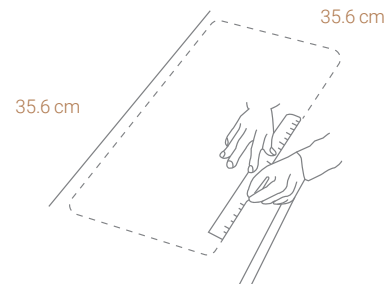

MODELO

FUJI

Código: 1090158445

CARACTERÍSTICAS GENERALES

Material: Acero Inoxidable 304
 Color / Acabado: Plateado / Pulido
 Espesor: 0.77 mm
 Peso: 3.02 kg
 Dimensiones de lavadero: 40.6 x 40.6 cm
 Dimensiones de la poza: 35.6 x 35.6 x 18 cm
 Garantía: 5 años
 Origen: China

ACCESORIOS INCLUIDOS

Kit de Instalación:
 Código: 6291158440**

INFORMACIÓN TÉCNICA

Lavadero

ESQUEMAS DE INSTALACIÓN (CORTE)

Sobreponer

38.6 x 38.6 cm

Empotrar

35.6 x 35.6 cm

Nota: Se recomienda verificar que la altura del punto de desagüe se encuentre entre 30 a 45 cm alineado a la poza y al eje del punto.

* Contra fallas de producción: Defecto que afecten la funcionalidad o acabado del producto, como consecuencia de fallas de producción. La garantía no cubrirá si el producto es expuesto a los siguientes productos (punzocortantes, golpes, abrasivos, agentes y/o solventes químicos).