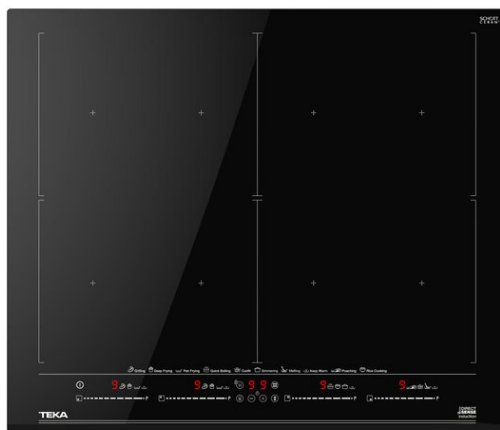

## DirectSense IZF 68700 MST Placa de inducción DirectSense FullFlex de 60 cm con sensores de temperatura

Easy  
installation

Seguridad por  
Termopar  
integrada

MultiSlider

Función Power

Función Power  
Plus

### DESCRIPCIÓN

Placa de inducción DirectSense FullFlex de 60 cm con sensores de temperatura

## DIMENSIONES

Altura del producto (mm): 57

Anchura del producto (mm):

600

Profundidad del producto

(mm): 510

Longitud del producto (mm):

Peso del producto (Kg): 13,21