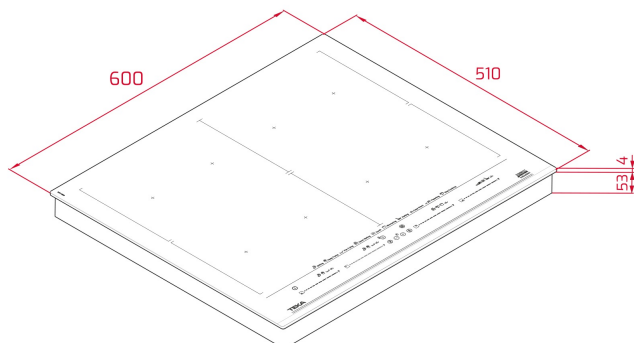

### DESCRIPCIÓN

Placa de inducción DirectSense FullFlex de 60 cm con sensores de temperatura

### REFERENCIA

REF. 112500037  
EAN. 8434778016208

**CARACTERÍSTICAS**

Cristal vitrocerámico biselado frontal Schott Ceran  
Touch Control Multislidder Pro con sensores acústicos  
Bloqueo de seguridad individual para cada quemador  
Programación del tiempo de cocción hasta 99 minutos con alarma acústica (posibilidad de programar todas las zonas de cocción a la vez)  
7 combinaciones de zonas de cocción  
Función Power Plus  
Función STOP & GO  
Función limitación potencia  
Funciones especiales de cocinado iCooking: Poaching, Confit, Rice Cooking, Grilling, Deep frying, Pan frying, iQuick Boiling, simmering, melting y keep warm  
Modo silencio  
Detector de recipientes  
Zonas de cocción:  
-4 zonas de inducción (Ø 263 x 195 mm): 2,400 - 3,700 W  
-2 zonas de inducción Teka flex (Ø 235 x 390 mm): 4,800 W  
-1 zona de inducción FullFlex (Ø 525 x 390 mm): 9,600 W  
Indicadores de calor residual  
Sistema de fácil instalación fast-click  
Potencia nominal máxima: 7,400 W  
Voltaje: 220-240 V~  
Frecuencia: 50/60 Hz  
Peso: 13.2 kg  
Dimensiones  
Exterior (Alto/Ancho/Fondo): 57/600/510 mm

## DIMENSIONES

Altura del producto (mm): 57

Anchura del producto (mm):

600

Profundidad del producto

(mm): 510

Longitud del producto (mm):

Peso del producto (Kg): 13,21

### MEDIDAS DE AJUSTE

Built-in Ancho (mm): 560

Incorporado en profundidad (mm): 490

Incorporado Altura (mm): 53