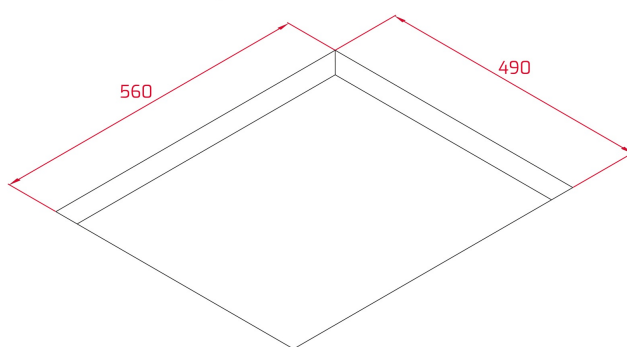

## DIMENSIONES

Altura del producto (mm): 57

Anchura del producto (mm):

600

Profundidad del producto

(mm): 510

Longitud del producto (mm):

Peso del producto (Kg): 13,21

### MEDIDAS DE AJUSTE

Built-in Ancho (mm): 560

Incorporado en profundidad (mm): 490

Incorporado Altura (mm): 53