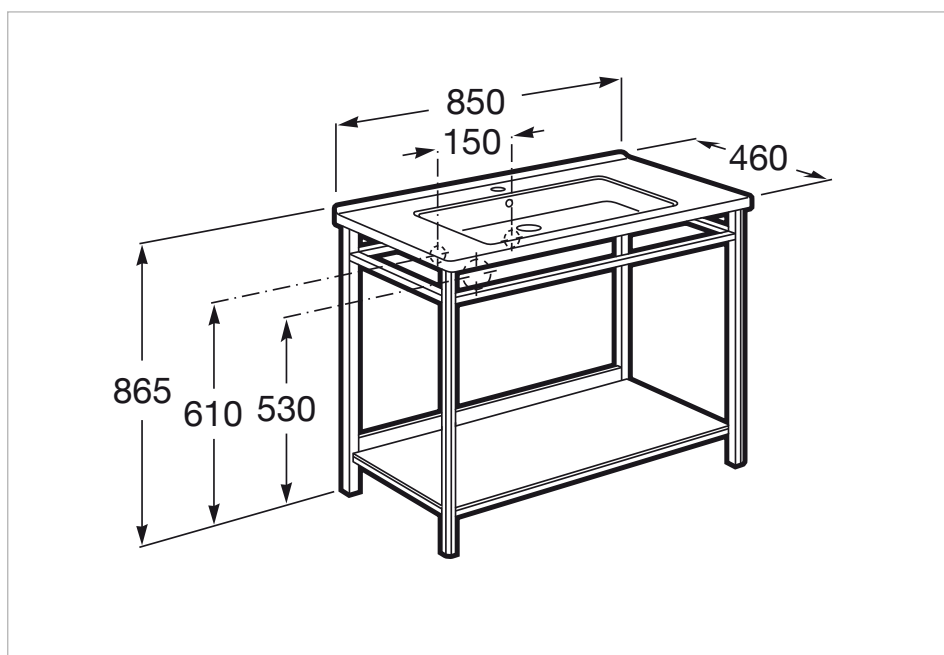

Natura

Colección de mobiliario con estructura de madera a la vista que aporta un toque muy natural al espacio de baño. El mueble base está disponible con una amplia repisa debajo del lavabo para un mayor almacenamiento. La serie se completa con una columna que combina estantes de altura regulable con un compartimento inferior cerrado.

Unik (estructura base con repisa y lavabo)

UNIK - Conjunto estructura base de madera natural con repisa, y lavabo de sobremueble. Sifón no incluido.

Forma lavabo: Cuadrado

Instalación de la grifería: En el lavabo

Lavabo / Agujeros para grifería: 1 Agujero en el centro

Material / Lavabo: Porcelana

Material / Mueble base: Madera natural,

Tablero de partículas

Medidas / Lavabo y mueble / Altura (mm): 865

Medidas / Lavabo y mueble / Anchura (mm): 460

Medidas / Lavabo y mueble / Longitud (mm): 850

Mueble base / Estantes internos: 1

Posición del toallero: Frontal

Recomendado para espacios reducidos

Tipo de instalación: A suelo

Colores y acabados

Cómo obtener la referencia completa

Sustituya los ".." en la referencia por el código del acabado deseado de la lista siguiente.

392 Madera Natural

Medidas

Longitud: 850 mm.

Anchura: 460 mm.

Altura: 865 mm.

Incluye

327781..0 Lavabo de porcelana mural

Dibujos técnicos