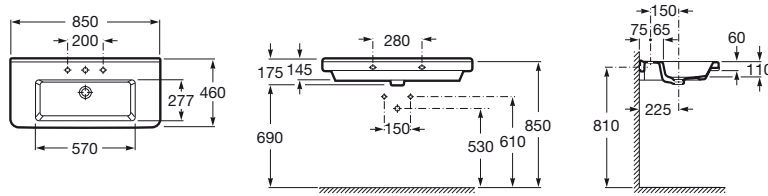

Dama

Dibujos técnicos