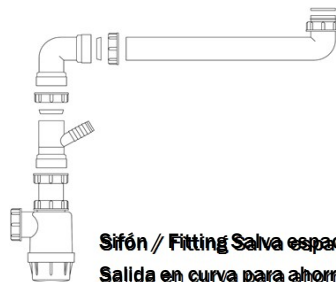

# SOMO 42.7 X 36.7 X 18

- » Material: Acero Inoxidable AISI-304 (18/10)
- » Dimensiones Lavaplatos: 427 x 367 mm.
- » Dimensiones Cubeta: 400 x 340 x 180 mm.
- » Profundidad cubeta: 180 mm.
- » Instalación: Empotrar
- » Accesorios: Válvula 3 1/2" + Rebalse redondo. + Sifón y Completo sistema de conexión.
- » Espesor de acero: 0,8 mm.
- » Sello CE - Producto cumple Norma Europea EN-13310

Incluye Sifón  
+ Fittings Salva  
Espacio y  
Toma de  
Lavavajillas

## Diagrama de instalación

## Accesorios incluidos

Válvula 3 1/2"  
Con rebalse en la cubeta

Sifón / Fitting Salva espacio / T Lavavajilla  
Salida en curva para ahorrar espacio