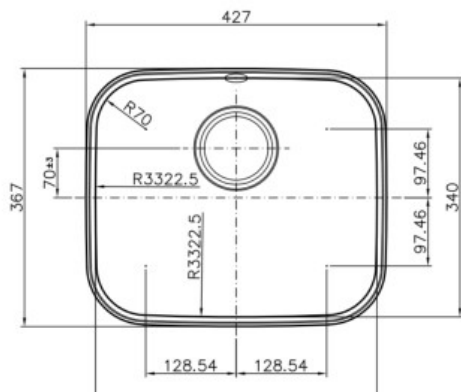

# SOMO 42.7 X 36.7 X 18

- » Material: Acero Inoxidable AISI-304 (18/10)
- » Dimensiones Lavaplatos: 427 x 367 mm.
- » Dimensiones Cubeta: 400 x 340 x 180 mm.
- » Profundidad cubeta: 180 mm.
- » Instalación: Empotrar
- » Accesorios: Válvula 3 1/2" + Rebalse redondo. + Sifón y Completo sistema de conexión.
- » Espesor de acero: 0,8 mm.
- » Sello CE - Producto cumple Norma Europea EN-13310

## Diagrama de instalación

## Accesorios incluidos

Válvula 3 1/2"  
Con rebalse en la cubeta

Sifón / Fitting Salva espacio / T Lavavajilla  
Salida en curva para ahorrar espacio