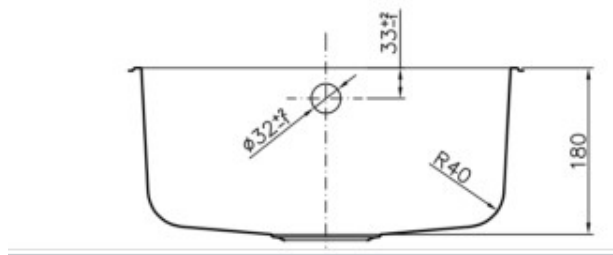

Diagrama de instalación