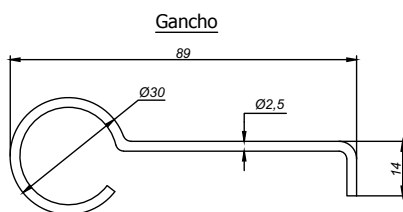

CÓDIGO : 21202430340I

Sumidero cuadrado de 4" con rejilla con conexión para desagüe de 2" inoxidable 316

COLECCIÓN : COMPLEMENTOS

USO : DUCHAS, TERRAZAS Y LAVANDERÍAS

VAINSA
GRIFERÍA Y SANITARIOS

DESCRIPCIÓN

- » Producto con acabado duracrom único y exclusivo de la marca vainsa, realza la estética y asegura mantener un fino acabado del producto en el tiempo.
- » Facilita el paso de agua manteniendo la decoración del piso.
- » Estructura indeformable con el paso del tiempo, ideal para zonas de alto tránsito.
- » Filtro que impide el paso de desechos sólidos.
- » Uso recomendado para baños públicos, piscinas, lavanderías y casas de playa
- » Incluye gancho.
- » Instalación para desagüe de \varnothing 2".

MATERIAL

- » Sumidero en acero inoxidable 316.
- » Gancho en acero inoxidable 316.

MATERIAL

- » 0.410 KG

CONSULTAR LISTA DE PRECIOS EN LA ZONA DE DESCARGA
PARA INFORMACIÓN DE PRECIOS INGRESAR A WWW.VAINSA.COM
O CONTACTARSE A LOS TELÉFONOS : **604 4646**