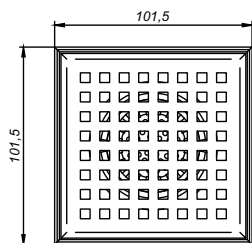

CÓDIGO : 21202430340I

Sumidero cuadrado de 4" con rejilla con conexión para desagüe de 2" inoxidable 316

COLECCIÓN : COMPLEMENTOS

USO : DUCHAS, TERRAZAS Y LAVANDERÍAS

VAINSA
GRIFERÍA Y SANITARIOS

DESCRIPCIÓN