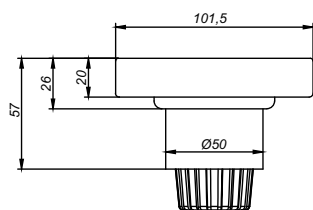

CÓDIGO : 21202430340I

Sumidero cuadrado de 4" con rejilla con conexión para desagüe de 2" inoxidable 316

COLECCIÓN : COMPLEMENTOS

USO : DUCHAS, TERRAZAS Y LAVANDERÍAS

VAINSA
GRIFERÍA Y SANITARIOS

DESCRIPCIÓN

MATERIAL

- » Sumidero en acero inoxidable 316.
- » Gancho en acero inoxidable 316.

MATERIAL

- » 0.410 KG

CONSULTAR LISTA DE PRECIOS EN LA ZONA DE DESCARGA
PARA INFORMACIÓN DE PRECIOS INGRESAR A WWW.VAINSA.COM
O CONTACTARSE A LOS TELÉFONOS : **604 4646**