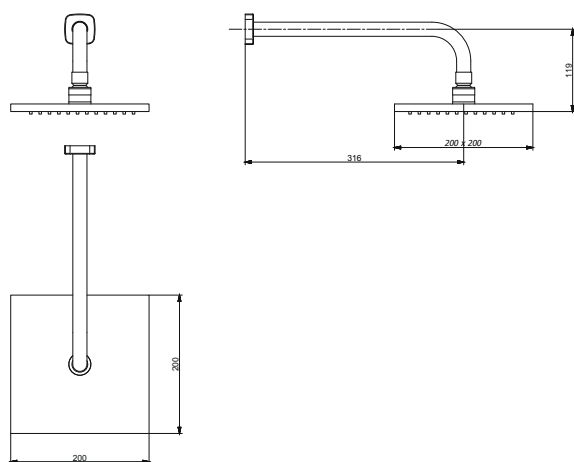

CÓDIGO : 20060000

SALIDA DE DUCHA COMPLETA MODELO MODENA CUADRADA
A LA PARED 20 CM DURACROM

COLECCION : DUCHAS

USO : BAÑO

VAINSA
GRIFERÍA Y SANITARIOS

DESCRIPCIÓN

- » Rejilla de acero inoxidable.
- » Presión recomendada de trabajo: 20 – 70 PSI.
- » Conexión NPT ½".

MATERIAL

- » Cabeza de ducha cuadrada en ABS Duracrom
- » Brazo de ducha de 330 mm. en bronce Duracrom.
- » Canopla cuadrada en bronce Duracrom.

CAUDAL

CONSULTAR LISTA DE PRECIOS EN LA ZONA DE DESCARGA
PARA INFORMACIÓN DE PRECIOS INGRESAR A WWW.VAINSA.COM
O CONTACTARSE A LOS TELÉFONOS: **604 4646**