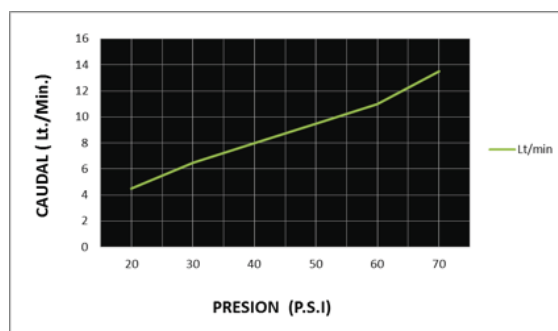

CÓDIGO : 20060000

SALIDA DE DUCHA COMPLETA MODELO MODENA CUADRADA
A LA PARED 20 CM DURACROM

COLECCION : DUCHAS

USO : BAÑO

VAINSA
GRIFERÍA Y SANITARIOS

DESCRIPCIÓN

- » Rejilla de acero inoxidable.
- » Presión recomendada de trabajo: 20 – 70 PSI.
- » Conexión NPT ½".

MATERIAL

- » Cabeza de ducha cuadrada en ABS Duracrom
- » Brazo de ducha de 330 mm. en bronce Duracrom.
- » Canopla cuadrada en bronce Duracrom.

CAUDAL

CONSULTAR LISTA DE PRECIOS EN LA ZONA DE DESCARGA
PARA INFORMACIÓN DE PRECIOS INGRESAR A WWW.VAINSA.COM
O CONTACTARSE A LOS TELÉFONOS: **604 4646**