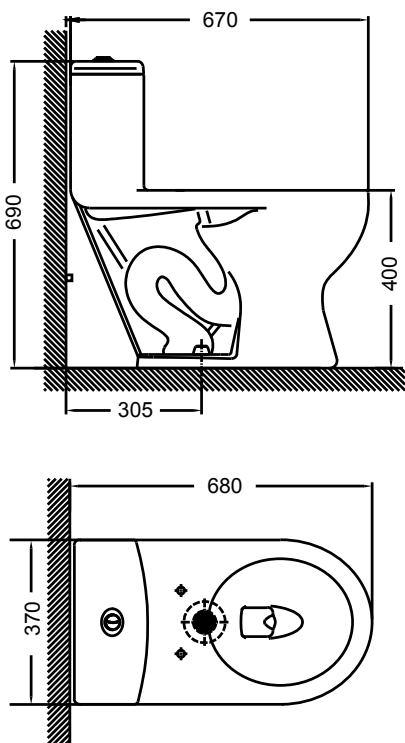

CÓDIGO : SV23NA21

Inodoro ONE PIECE IBIZA, descarga promedio 3.5 lpf acabado blanco.

USO : BAÑO

DATOS TÉCNICOS

DESCRIPCIÓN

- » Inodoro de bajo consumo de agua 3.5 LPF. de descarga promedio.
- » Válvula R&T de 2" de descarga potente y flush silencioso.
- » Asiento elongado y envolvente de "caída lenta".
- » Sistema de descarga dual para líquidos 3 litros y sólidos 4.5 litros.

NORMAS

Dimensiones de diseño, instalación y funcionamiento hidráulico que cumplen y superan las exigencias de las normas:

ASME A112.19.2M – 2013 (Norma americana para artefactos sanitarios cerámicos)

NTP 333.028 – 1993 (Norma peruana para artefactos sanitarios cerámicos)