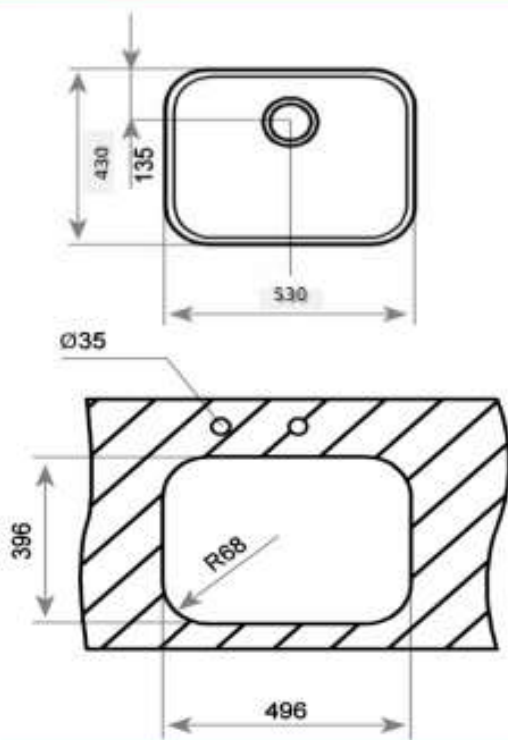

Características

- Fregadero de una cubeta
- Acero inoxidable 18/10
- Válvula de canasta 3 1/2"
- Embellecedor de rebosadero
- Accesorios de fijación
- Profundidad de la cubeta 200 mm
- Mueble de 60 cm

Dibujo técnico

Color

Referencia

EAN 13

- | Color | Referencia | EAN 13 |
|--------|------------|---------------|
| • Inox | 10125122 | 8421152062111 |

Datos técnicos

- | | | |
|---------------------|----------|---------------|
| • Triturador | Opcional | REF. 40197010 |
| • Tabla de cortar | - | |
| • Cesta | - | |
| • Colador | Opcional | REF. 40199066 |
| • Dispensador jabón | Opcional | REF. 40199330 |