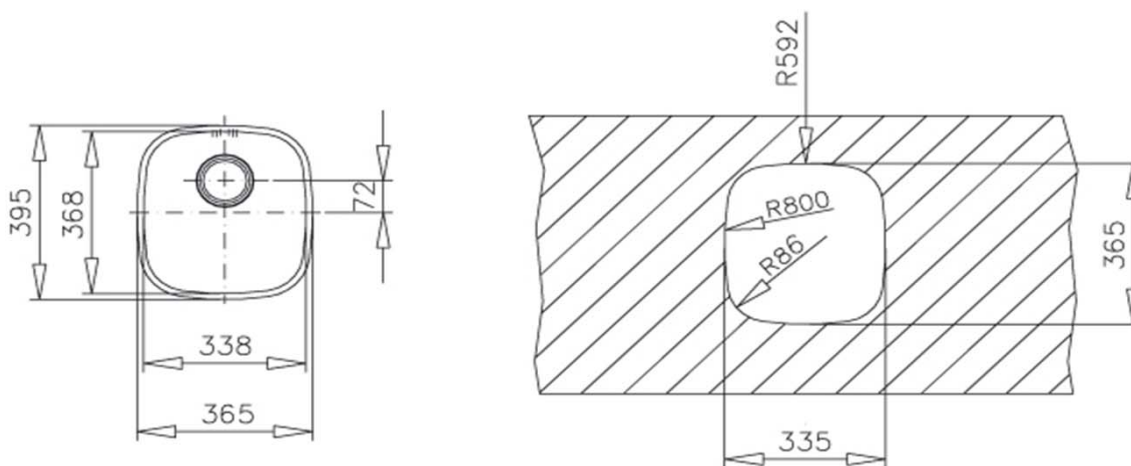

BE 34.37.15 C/R SKU 2658720

teka
KÜCHENTECHNIK

- » Material: Acero Inoxidable AISI-304 (18/10)
- » Dimensiones Lavaplatos: 395 x 365 mm.
- » Dimensiones Cubeta: 338 x 368 x 155 mm.
- » Profundidad cubeta: 155 mm.
- » Instalación: empotrar
- » Accesorios: Válvula 3 1/2" + Rebalse redondo. + Sifón y Completo sistema de conexión.
- » Espesor de acero: 0,7 mm.
- » Sello CE - Producto cumple Norma Europea EN-13310

Incluye Sifón
+ Fittings Salva
Espacio y
Toma de
Lavavajillas

Diagrama de instalación

Accesorios incluidos

Válvula 3 1/2"

Con rebalse en la cubeta

Códigos de producto

10125135

Códigos EAN