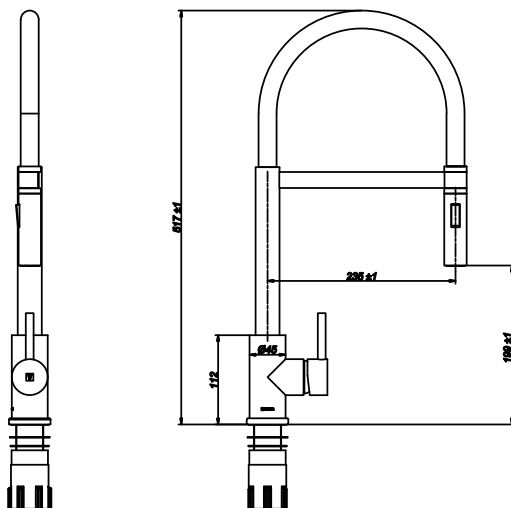

# CÓDIGO : 706X200I

Mezcladora Monocomando inox con manguera negra con duchita.

COLECCION : INOX  
USO : COCINA

**VAINSA**  
GRIFERÍA Y SANITARIOS

## DESCRIPCIÓN

- » Manguera flexible con recubrimiento de espuma impermeable.
- » Duchita inox con 2 tipos de cambio.
- » Manguera giratorio 360.
- » Presión de trabajo recomendable: 20 – 70PSI.
- » Conexión al punto de agua : 34 x 1.5mm

## MATERIAL

- » Cuerpo monocomando Inox 304.
- » Brazo para duchita inox 304
- » Duchita Monocomando en inox 304
- » Manija para grifería monocomando en inox 304
- » Sistema cerámico monocomando de 35mm.