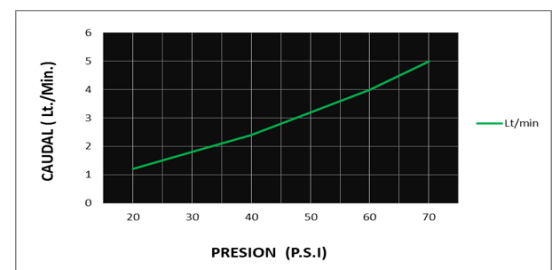

CAUDAL

CONSULTAR LISTA DE PRECIOS EN LA ZONA DE DESCARGA
PARA INFORMACIÓN DE PRECIOS INGRESAR A WWW.VAINSA.COM
O CONTACTARSE A LOS TELÉFONOS: **604 4646**

V01