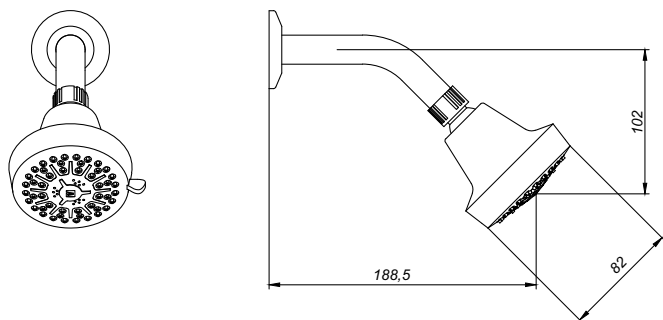

CÓDIGO : 20048000

SALIDA DE DUCHA AQUARIUS DURACROM.

COLECCIÓN : SALIDA DUCHAS

USO : BAÑO

VAINSA
GRIFERÍA Y SANITARIOS

DESCRIPCIÓN

- » Producto con acabado duracrom único y exclusivo de la marca vainsa, realza la estética y asegura mantener un fino acabado del producto en el tiempo.
- » Cabeza de ducha cuenta con membrana anti caliche, posee 3 tipos de cambios, cuenta con rejilla anti sarro para prevenir el paso de impurezas y posee la tecnología turbo jet (ahorro del 60% de agua).
- » Presión recomendada de trabajo: 20 – 70 psi.
- » Conexión al punto de agua npt 1/2".

MATERIAL

- » Brazo de ducha 1/2" en bronce con exclusivo acabado duracrom.
- » Canopla en acero inoxidable con exclusivo acabado duracrom.
- » Cabeza de ducha aquarius en abs con exclusivo acabado duracrom.

PESO

- » 0.415 KG

CAUDAL

CONSULTAR LISTA DE PRECIOS EN LA ZONA DE DESCARGA
PARA INFORMACIÓN DE PRECIOS INGRESAR A WWW.VAINSA.COM
O CONTACTARSE A LOS TELÉFONOS: **604 4646**

Estas dimensiones y especificaciones están sujetas a cambio sin previo aviso.