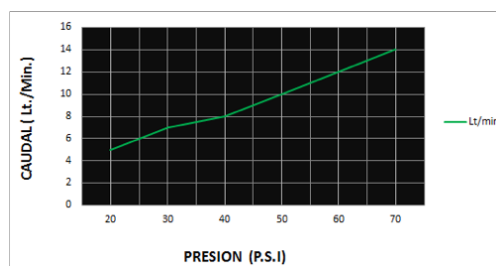

CAUDAL

CONSULTAR LISTA DE PRECIOS EN LA ZONA DE DESCARGA
PARA INFORMACIÓN DE PRECIOS INGRESAR A WWW.VAINSA.COM
O CONTACTARSE A LOS TELÉFONOS: **604 4646**

Estas dimensiones y especificaciones están sujetas a cambio sin previo aviso.

V01

VSI INDUSTRIAL S.A.C.

Av. B Sub-Lote A1-3-2-B Urb. Industrial Las Praderas Lurín, Lima - Perú RUC: 20555189631 Servicio al Cliente Telf.: 616-9528(Griferías) 616-9529(Sanitarios)
Showroom: Av. Javier Prado Este 5271 Urb. Camacho La Molina, Lima - Perú, servicioclientes@vsi-industrial.com www.vainsa.com