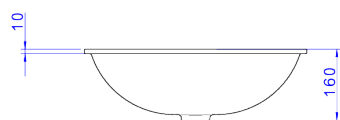

CUBA DE EMBUTIR OVAL

Foto Ilustrativa

Desenho Técnico

DESCRIÇÃO:

CUBA EMBUTIR UNIV OVAL 490X365MM-BRANCO

ESPECIFICAÇÕES:

Linha: \$ Cubas de Embutir

Acabamento: Branco (L.37.17)

Material: Argila, feldspato, caulim, vidrados e corantes inorgânicos.

Peso líquido: 5.212

Peso bruto: 5.212

Número Norma / Decreto: NBR15097-2, NBR15097-1, NBR15097-2, NBR15097-1.

Informações complementares: