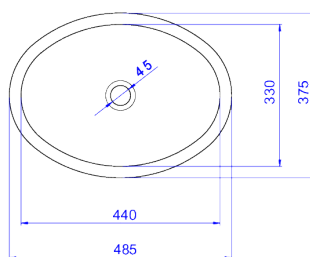

CUBA DE EMBUTIR OVAL

Foto Ilustrativa

Desenho Técnico

DESCRIÇÃO:

CUBA EMBUTIR UNIV OVAL 490X365MM-BRANCO

ESPECIFICAÇÕES:

Linha: \$ Cubas de Embutir

Acabamento: Branco (L.37.17)

Material: Argila, feldspato, caulim, vidrados e corantes inorgânicos.

Peso líquido: 5.212

Peso bruto: 5.212

Número Norma / Decreto: NBR15097-2, NBR15097-1, NBR15097-2, NBR15097-1.

Informações complementares: