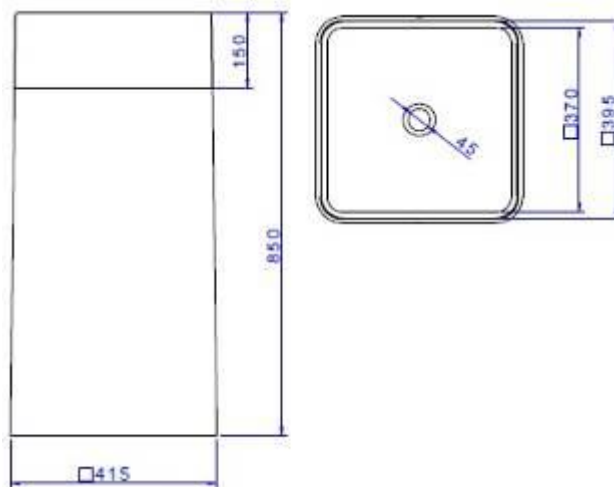

## LAVAMANOS DE PISO CUADRADO 400MM

Foto Ilustrativa

Dibujo Técnico

### DESCRIPCIÓN:

Lavamanos de piso cuadrado.

**Conexión:** BSP 7/8" (1")

**Acopaña el produto:** fijación y sifón corrugado.