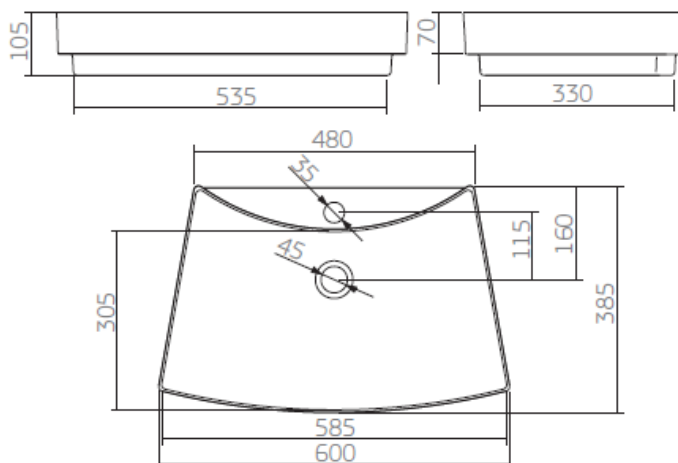

LAVAMANOS SOBREPONER CON MESA POSTERIOR L.127

Foto Ilustrativa

Dibujo Técnico

DESCRIPCIÓN:

Lavamanos sobreponer con mesa posterior.

ESPECIFICACIONES:

Línea: lavamanos sobreponer

Acabados: Blanco (L.127.17), Marrón Mate (L.127.22), Ebano Mate (L.127.94) y Ebano (L.127.95).

Material: Cerámica (Fire clay).

Conexión: BSP 7/8" (1")

Productos complementares:

- Sifón para lavamanos: Cromado: (1680.C.100.112) y D.Coat; Slim: Cromado (1684.C.100.112) y D.Coat; Quadra: Cromado (1685.C.100.112); articulado: Cromado (1682.C.100.112).
- Válvula de desagüe: Luxo: Cromado (1601.C) y D.Coat; Click: Cromado (1601.C.CLI); Competitivo: Cromado (1602.C) y D.Coat; Tapa de plástico: Cromado (1602.C.PLA). D.Coat (ver web site).

Informaciones complementarias:

- Utilizar sólo con metal de mesa pico alto;
- Se recomienda instalar con un mínimo de 15 mm de distancia de la pared. Sólo tiene un agujero para la instalación de un monocomando o un grifo de mesa.