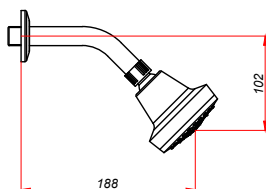

CÓDIGO : M78Q7Q00

Mezcladora de ducha 2 llaves con salida de ducha Aquarius con exclusivo acabado DURACROM

COLECCIÓN : AQUARIUS

USO : BAÑO

VAINSA
GRIFERÍA Y SANITARIOS

DESCRIPCIÓN

- » Sistema de cierre Asta Fija Piston 1/2" - LARGA VIDA exclusivo de vainsa
- » Producto con acabado DURACROM exclusivo de Vainsa, asegura la estética y acabado del producto con el paso del tiempo.
- » Cabeza de ducha cuenta con Membrana anti caliche, posee 3 tipos de cambios, cuenta con rejilla anti sarro para prevenir el paso de impurezas y posee la tecnología TURBO JET (Ahorro del 60% de agua).
- » Fijación de manija con tornillo de 3/16" de sistema helicoidal que previene desajustes, en material bronce.
- » Incluye cinta teflon y canutos para su instalación
- » Presión recomendada de trabajo: 20 – 70 PSI.
- » Conexión G 1/2"

MATERIAL

- » Cuerpo mezcladora de ducha en bronce estampado y soldado
- » Brazo de ducha 1/2" en acero inoxidable con exclusivo acabado DURACROM.
- » Canopla para brazo de ducha con uñas de acero inoxidable
- » Canopla para mezcladora de ducha Aquarius en acero inoxidable con empaques deslizantes con exclusivo acabado DURACROM.
- » Bocina para mezcladora de ducha 2 llaves en bronce con exclusivo acabado DURACROM
- » Perilla metálica con exclusivo acabado DURACROM
- » Tapita de ABS con logo en alto relieve y exclusivo acabado DURACROM
- » Cabeza de ducha en ABS con exclusivo acabado DURACROM.