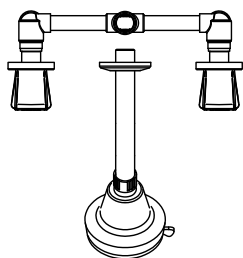

CÓDIGO : M78Q7Q00

Mezcladora de ducha 2 llaves con salida de ducha Aquarius con exclusivo acabado DURACROM

COLECCIÓN : AQUARIUS

USO : BAÑO

VAINSA
GRIFERÍA Y SANITARIOS

DESCRIPCIÓN

- » Sistema de cierre Asta Fija Piston 1/2" - LARGA VIDA exclusivo de vainsa
- » Producto con acabado DURACROM exclusivo de Vainsa, asegura la estética y acabado del producto con el paso del tiempo.
- » Cabeza de ducha cuenta con Membrana anti caliche, posee 3 tipos de cambios, cuenta con rejilla anti sarro para prevenir el paso de impurezas y posee la tecnología TURBO JET (Ahorro del 60% de agua).
- » Fijación de manija con tornillo de 3/16" de sistema helicoidal que previene desajustes, en material bronce.
- » Incluye cinta teflon y canutos para su instalación
- » Presión recomendada de trabajo: 20 – 70 PSI.
- » Conexión G 1/2"

MATERIAL

- » Cuerpo mezcladora de ducha en bronce estampado y soldado
- » Brazo de ducha 1/2" en acero inoxidable con exclusivo acabado DURACROM.
- » Canopla para brazo de ducha con uñas de acero inoxidable
- » Canopla para mezcladora de ducha Aquarius en acero inoxidable con empaques deslizantes con exclusivo acabado DURACROM.
- » Bocina para mezcladora de ducha 2 llaves en bronce con exclusivo acabado DURACROM
- » Perilla metálica con exclusivo acabado DURACROM
- » Tapita de ABS con logo en alto relieve y exclusivo acabado DURACROM
- » Cabeza de ducha en ABS con exclusivo acabado DURACROM.