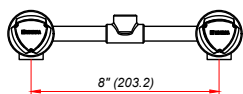

CÓDIGO : M78Q7Q00

Mezcladora de ducha 2 llaves con salida de ducha Aquarius con exclusivo acabado DURACROM

COLECCIÓN : AQUARIUS

USO : BAÑO

VAINSA
GRIFERÍA Y SANITARIOS

DESCRIPCIÓN

- » Sistema de cierre Asta Fija Piston 1/2" - LARGA VIDA exclusivo de vainsa
- » Producto con acabado DURACROM exclusivo de Vainsa, asegura la estética y acabado del producto con el paso del tiempo.
- » Cabeza de ducha cuenta con Membrana anti caliche, posee 3 tipos de cambios, cuenta con rejilla anti sarro para prevenir el paso de impurezas y posee la tecnología TURBO JET (Ahorro del 60% de agua).
- » Fijación de manija con tornillo de 3/16" de sistema helicoidal que previene desajustes, en material bronce.
- » Incluye cinta teflon y canutos para su instalación
- » Presión recomendada de trabajo: 20 – 70 PSI.
- » Conexión G 1/2"

MATERIAL

- » Cuerpo mezcladora de ducha en bronce estampado y soldado
- » Brazo de ducha 1/2" en acero inoxidable con exclusivo acabado DURACROM.
- » Canopla para brazo de ducha con uñas de acero inoxidable
- » Canopla para mezcladora de ducha Aquarius en acero inoxidable con empaques deslizantes con exclusivo acabado DURACROM.
- » Bocina para mezcladora de ducha 2 llaves en bronce con exclusivo acabado DURACROM
- » Perilla metálica con exclusivo acabado DURACROM
- » Tapita de ABS con logo en alto relieve y exclusivo acabado DURACROM
- » Cabeza de ducha en ABS con exclusivo acabado DURACROM.