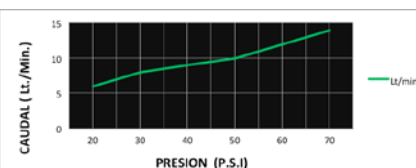

CAUDAL

Estas dimensiones y especificaciones están sujetas a cambio sin previo aviso.

CONSULTAR LISTA DE PRECIOS EN LA ZONA DE DESCARGA
PARA INFORMACIÓN DE PRECIOS INGRESAR A WWW.VAINSA.COM
O CONTACTARSE A LOS TELÉFONOS : **604 4646**

VSI INDUSTRIAL S.A.C.

Av. B Sub-Lote A1-3-2-B Urb. Industrial Las Praderas Luán, Lima - Perú RUC: 20555189631 Servicio al Cliente Telf.: 616-9528(Griferías) 616-9529(Sanitarios)
Showroom: Av. Javier Prado Este 5271 Urb. Camacho La Molina, Lima - Perú, servicioclientes@vsi-industrial.com www.vainsa.com