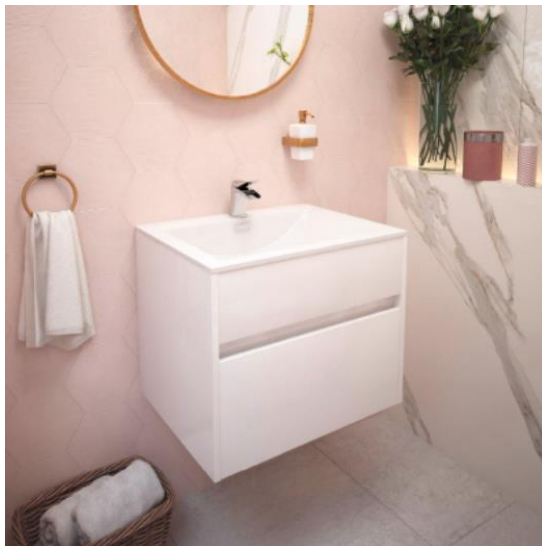

MUEBLE KLIPEN CON LAVATORIO SUNSET WHITE

Código: 11028758

**DESCRIPCIÓN**

Mueble Klipen con lavatorio Sunset White, no incluye grifería ni trampa.

MEDIDAS

60 x 48 x 45 cm (Ancho x Largo x Alto)

GARANTÍA

1 año (Defectos de fabricación)