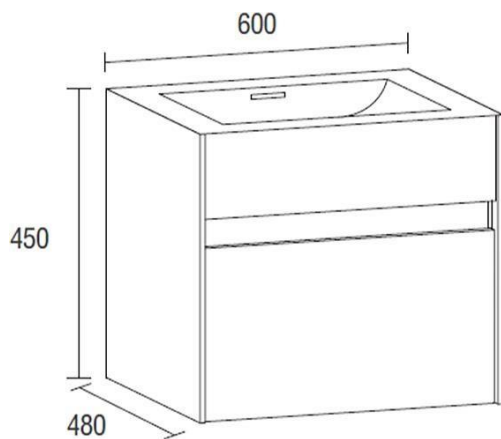

LIMPIEZA, MANTENIMIENTO Y PRECAUCIONES

1) Para la limpieza diaria de este mueble, lo más recomendable es usar un paño suave y agua normal. En ningún momento se deben usar químicos como acetona o amoníaco y está totalmente prohibido aplicar soluciones que contengan formol cuando se quiera limpiar y esterilizar.
2) Los rasguños y rayones, producidos en la superficie del producto, pueden ser pulidos únicamente con papel lija mojado #2000 o #2500. Para mantener el brillo use crema dental y frote con un paño suave.
3) Evite daños a la integridad de la superficie del mueble a causa de utensilios duros o cortantes.
4) Prevenga el contacto con fuentes de temperatura mayor a 70°C para evitar quemaduras.