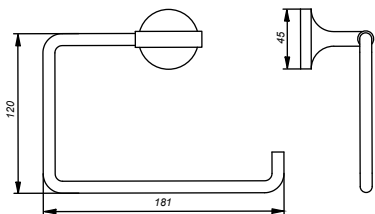

CONSULTAR LISTA DE PRECIOS EN LA ZONA DE DESCARGA
PARA INFORMACIÓN DE PRECIOS INGRESAR A WWW.VAINSA.COM
O CONTACTARSE A LOS TELÉFONOS: **604 4646**

www.vainsa.com

/ [vainsa.com](https://www.instagram.com/vainsa.com)

V01

Estas dimensiones y especificaciones están sujetas a cambio sin previo aviso.

VSI INDUSTRIAL S.A.C.

Av. B Sub-Lote A1-3-2-B Urb. Industrial Las Praderas Lurín, Lima - Perú RUC: 20555189631 Visita nuestras tiendas VAINSA INNOVA:
La Molina: Av. Javier Prado Este 5271 Camacho. Miraflores: Av. Alfredo Benavides 2412 / SMP: ProL. Tomas Valle 499 - F Ag, 13.
SJL: Av. Próceres de la Independencia 1963. Servicio Post Venta Telf.: 616-9528(Griferías) 616-9529(Sanitarios) servicioclientes@vsi-industrial.com