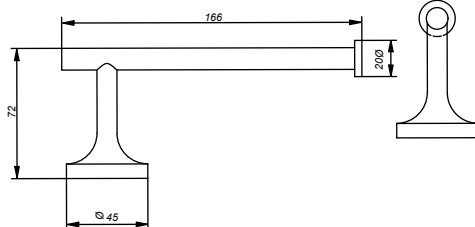

CONSULTAR LISTA DE PRECIOS EN LA ZONA DE DESCARGA
PARA INFORMACIÓN DE PRECIOS INGRESAR A WWW.VAINSA.COM
O CONTACTARSE A LOS TELÉFONOS: **604 4646**

www.vainsa.com

/ [vainsa.com](https://www.instagram.com/vainsa.com)

V01

Estas dimensiones y especificaciones están sujetas a cambio sin previo aviso.

VSI INDUSTRIAL S.A.C.

Av. B Sub-Lote A1-3-2-B Urb. Industrial Las Praderas Lurín, Lima - Perú RUC: 20555189631 Visita nuestras tiendas VAINSA INNOVA:
La Molina: Av. Javier Prado Este 5271 Camacho. Miraflores: Av. Alfredo Benavides 2412 / SMP: ProL. Tomas Valle 499 - F Ag, 13.
SJL: Av. Próceres de la Independencia 1963. Servicio Post Venta Telf.: 616-9528(Griferías) 616-9529(Sanitarios) servicioclientes@vsi-industrial.com