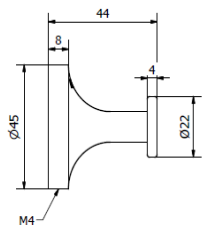

CONSULTAR LISTA DE PRECIOS EN LA ZONA DE DESCARGA
PARA INFORMACIÓN DE PRECIOS INGRESAR A WWW.VAINSA.COM
O CONTACTARSE A LOS TELÉFONOS: **604 4646**

www.vainsa.com

/ [vainsa.com](https://www.instagram.com/vainsa.com)

V01

Estas dimensiones y especificaciones están sujetas a cambio sin previo aviso.

VSI INDUSTRIAL S.A.C.

Av. B Sub-Lote A1-3-2-B Urb. Industrial Las Praderas Lurín, Lima - Perú RUC: 20555189631 Visita nuestras tiendas VAINSA INNOVA:
La Molina: Av. Javier Prado Este 5271 Camacho. Miraflores: Av. Alfredo Benavides 2412 / SMP: ProL. Tomas Valle 499 - F Ag, 13.
SJL: Av. Próceres de la Independencia 1963. Servicio Post Venta Telf.: 616-9528(Griferías) 616-9529(Sanitarios) servicioclientes@vsi-industrial.com