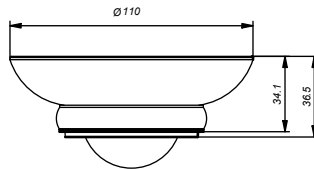

CONSULTAR LISTA DE PRECIOS EN LA ZONA DE DESCARGA
PARA INFORMACIÓN DE PRECIOS INGRESAR A WWW.VAINSA.COM
O CONTACTARSE A LOS TELÉFONOS: **604 4646**

www.vainsa.com

/ [vainsa.com](https://www.instagram.com/vainsa.com)

V01

Estas dimensiones y especificaciones están sujetas a cambio sin previo aviso.

VSI INDUSTRIAL S.A.C.

Av. B Sub-Lote A1-3-2-B Urb. Industrial Las Praderas Lurín, Lima - Perú RUC: 20555189631 Visita nuestras tiendas VAINSA INNOVA:
La Molina: Av. Javier Prado Este 5271 Camacho. Miraflores: Av. Alfredo Benavides 2412 / SMP: ProL. Tomas Valle 499 - F Ag, 13.
SJL: Av. Próceres de la Independencia 1963. Servicio Post Venta Telf.: 616-9528(Griferías) 616-9529(Sanitarios) servicioclientes@vsi-industrial.com