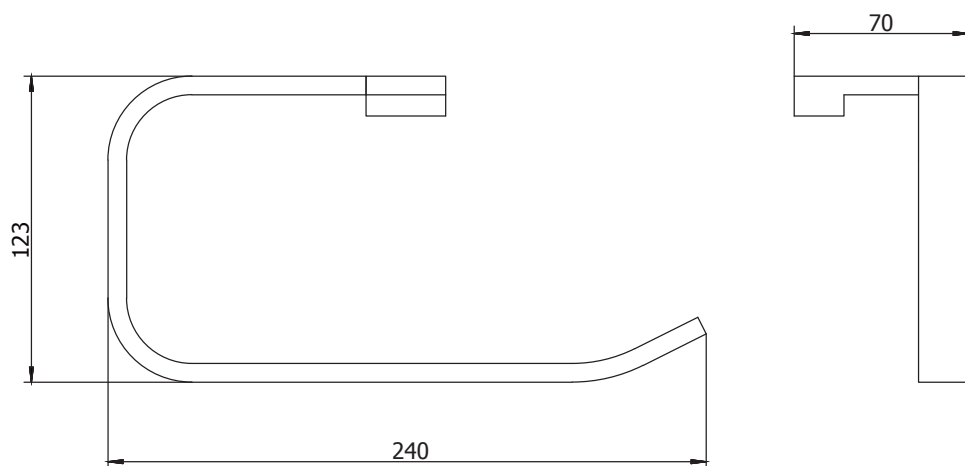

CONSULTAR LISTA DE PRECIOS EN LA ZONA DE DESCARGA
PARA INFORMACIÓN DE PRECIOS INGRESAR A WWW.VAINSA.COM
O CONTACTARSE A LOS TELÉFONOS: **604 4646**

V01

VSI INDUSTRIAL S.A.C.

Av. B Sub-Lote A1-3-2-B Urb. Industrial Las Praderas Lurín, Lima - Perú RUC: 20555189631 Servicio al Cliente Telf.: 616-9528(Griferías) 616-9529(Sanitarios)
Showroom: Av. Javier Prado Este 5271 Urb. Camacho La Molina, Lima - Perú, servicioclientes@vsi-industrial.com www.vainsa.com