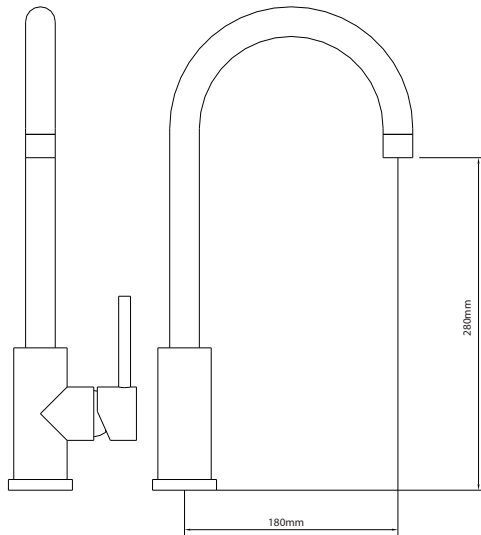

CÓDIGO : 705X1B01

Mezcladora de lavadero bar monocomando al mueble pico "B" colección Inox acabado inoxidable.

COLECCION : INOX
USO : COCINA

VAINSA
GRIFERÍA Y SANITARIOS

DESCRIPCIÓN

- » Sistema de cierre disco cerámico.
- » Pico giratorio Ø 20.5mm acero inoxidable.
- » Salida de agua con aereador
- » Canoplas de acero inoxidable.
- » Perilla de acero inoxidable.
- » Incluye tubos de abasto.

MATERIAL

- » Cuerpo total en acero inoxidable.
- » Presión de Trabajo : 15 - 60 PSI

CAUDAL

CONSUMO STANDARD

	1	2	3	4	5	6
PSI	20	30	40	50	60	70
Litros x Minuto	8	10	12	14	16	18

CONSULTAR LISTA DE PRECIOS EN LA ZONA DE DESCARGA
PARA INFORMACIÓN DE PRECIOS INGRESAR A WWW.VAINSA.COM
O CONTACTARSE A LOS TELÉFONOS: **604 4646**