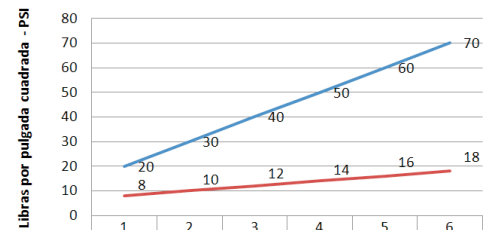

CÓDIGO : 705X1B01

Mezcladora de lavadero bar monocomando al mueble pico "B" colección Inox acabado inoxidable.

COLECCION : INOX
USO : COCINA

VAINSA
GRIFERÍA Y SANITARIOS

DESCRIPCIÓN

- » Sistema de cierre disco cerámico.
- » Pico giratorio Ø 20.5mm acero inoxidable.
- » Salida de agua con aereador
- » Canoplas de acero inoxidable.
- » Perilla de acero inoxidable.
- » Incluye tubos de abasto.

MATERIAL

- » Cuerpo total en acero inoxidable.
- » Presión de Trabajo : 15 - 60 PSI

CAUDAL

CONSUMO STANDARD

	1	2	3	4	5	6
PSI	20	30	40	50	60	70
Litros x Minuto	8	10	12	14	16	18

CONSULTAR LISTA DE PRECIOS EN LA ZONA DE DESCARGA
PARA INFORMACIÓN DE PRECIOS INGRESAR A WWW.VAINSA.COM
O CONTACTARSE A LOS TELÉFONOS: **604 4646**