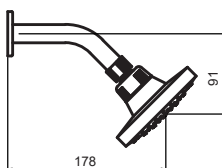

CÓDIGO : M90A4E00

Mz. de 3 llaves p/ducha y tina línea Mares con salida española STD CROMO.

COLECCIÓN : BALI

USO : DUCHA

VAINSA
TODA LA VIDA

DESCRIPCIÓN

- » Vástago de disco cerámico 1/2" –Laterales monocomando 35mm.
- » Sistema de cierre asta fija 1/2" – Central
- » Cabeza de ducha con membrana anti caliche
- » Incluye canutos reguladores y cinta teflón para su instalación
- » Presión recomendada de trabajo: 20 – 70 PSI.

MATERIAL

- » Brazo de ducha de bronce cromado
- » Canopla de ducha en bronce cromado
- » Pico tina en bronce cromado
- » Cuerpo Mezcladora de ducha en bronce estampado y soldado.
- » Canopla deslizante en acero Inoxidable.
- » Bocinas en acero inoxidable pulido.
- » Perillas Metálicas cromadas
- » Cabeza de ducha en ABS cromado.