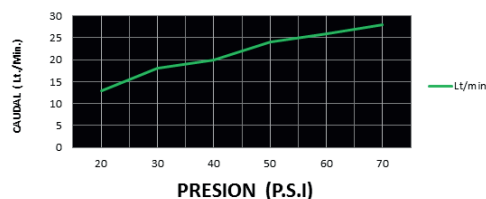

CAUDAL

CONSULTAR LISTA DE PRECIOS EN LA ZONA DE DESCARGA
PARA INFORMACIÓN DE PRECIOS INGRESAR A WWW.VAINSA.COM
O CONTACTARSE A LOS TELÉFONOS: **604 4646**

www.vainsa.com

/ [vainsa.com](https://www.vainsa.com)

V02

VSI INDUSTRIAL S.A.C.

Av. B Sub-Lote A1-3-2-B Urb. Industrial Las Praderas Lurín, Lima - Perú RUC: 20555189631 Visita nuestras tiendas VAINSA INNOVA:
La Molina: Av. Javier Prado Este 5271 Camacho / Miraflores: Av. Alfredo Benavides 2412 / Surquillo: Av. Tomás Marsano 397 / SMP: Prol. Tomas Valle 499 - F Ag. 13.
S.J.L.: Av. Próceres de la Independencia 1963. Servicio Post Venta Telf.: 616-9528(Griferías) 616-9529(Sanitarios) servicioclientes@vsi-industrial.com