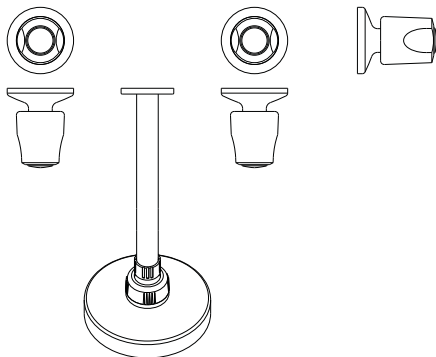

CONSULTAR LISTA DE PRECIOS EN LA ZONA DE DESCARGA
PARA INFORMACIÓN DE PRECIOS INGRESAR A WWW.VAINSA.COM
O CONTACTARSE A LOS TELÉFONOS: **604 4646**

V02

VSI INDUSTRIAL S.A.C.

Av. B Sub-Lote A1-3-2-B Urb. Industrial Las Praderas Lurín, Lima - Perú RUC: 20555189631 Servicio al Cliente Telf.: 616-9528(Griferías) 616-9529(Sanitarios)
Showroom: Av. Javier Prado Este 5271 Urb. Camacho La Molina, Lima - Perú, servicioclientes@vsi-industrial.com www.vainsa.com