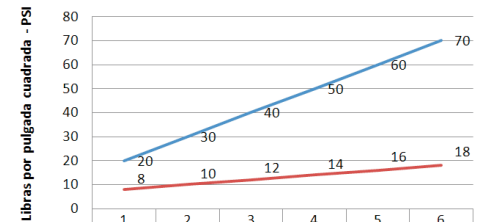

CONSUMO STANDARD

	1	2	3	4	5	6
— PSI	20	30	40	50	60	70
— Litros x Minuto	8	10	12	14	16	18