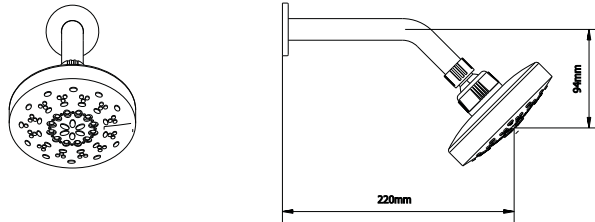

CÓDIGO : 585C3K00

Mezcladora de ducha línea Classic colección Avante con salida Gap 12 cromo.

COLECCION : AVANTE

USO : BAÑO

VAINSA
GRIFERÍA Y SANITARIOS

DESCRIPCIÓN

- » Salida ducha GAP 12 con membrana antitarro.
- » Pico de bronce cromado.
- » Sistema de cierre Asta fija.
- » Incluye tubos de abasto.

MATERIAL

- » Cuerpo laterales en bronce estampado.
- » Presión adecuada de trabajo: 20 – 70 PSI.
- » Conexión ½ G.

CAUDAL

CONSUMO STANDARD

	1	2	3	4	5	6
— PSI	20	30	40	50	60	70
— Litros x Minuto	8	10	12	14	16	18

CONSULTAR LISTA DE PRECIOS EN LA ZONA DE DESCARGA
PARA INFORMACIÓN DE PRECIOS INGRESAR A WWW.VAINSA.COM
O CONTACTARSE A LOS TELÉFONOS: **604 4646**

V02

VSI INDUSTRIAL S.A.C.

Av. B Sub-Lote A1-3-2-B Urb. Industrial Las Praderas Lurín, Lima - Perú RUC: 20555189631 Servicio al Cliente Telf.: 616-9528(Griferías) 616-9529(Sanitarios)
Showroom: Av. Javier Prado Este 5271 Urb. Camacho La Molina, Lima - Perú, servicioclientes@vsi-industrial.com www.vainsa.com