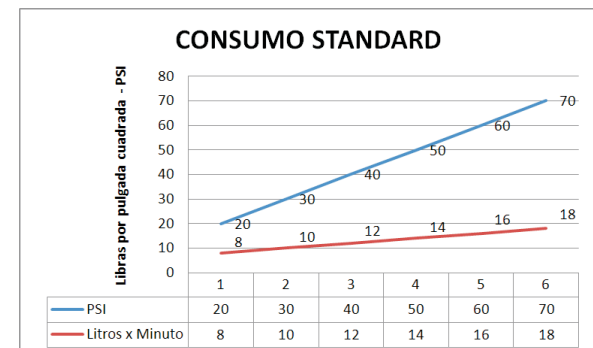

CÓDIGO : 705N6A00

Mezcladora de lavatorio monocomando alta al mueble línea Romantik colección Night cromo.

COLECCION : NIGHT

USO : BAÑO

VAINSA
GRIFERÍA Y SANITARIOS

DESCRIPCIÓN

- » Sistema de Disco Cerámico.
- » Manija Giratoria.
- » Aereador de bajo consumo.
- » Sistema de fijación de bronce.

MATERIAL

- » Cuerpo bronce macizo cromado.
- » Presión de Trabajo: 20 - 70 PSI.

CAUDAL

CONSULTAR LISTA DE PRECIOS EN LA ZONA DE DESCARGA
PARA INFORMACIÓN DE PRECIOS INGRESAR A WWW.VAINSA.COM
O CONTACTARSE A LOS TELÉFONOS: **604 4646**