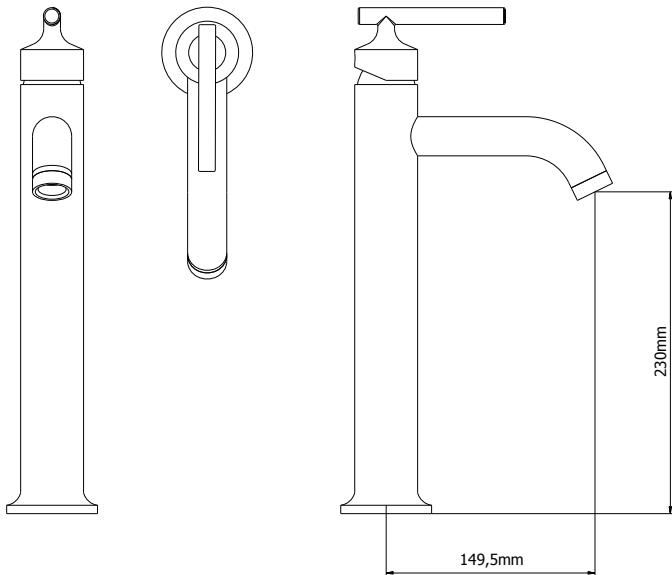

CÓDIGO : 705N6A00

Mezcladora de lavatorio monocomando alta al mueble línea Romantik colección Night cromo.

COLECCION : NIGHT

USO : BAÑO

VAINSA
GRIFERÍA Y SANITARIOS

DESCRIPCIÓN

- » Sistema de Disco Cerámico.
- » Manija Giratoria.
- » Aereador de bajo consumo.
- » Sistema de fijación de bronce.

MATERIAL

- » Cuerpo bronce macizo cromado.
- » Presión de Trabajo: 20 - 70 PSI.

CAUDAL

CONSULTAR LISTA DE PRECIOS EN LA ZONA DE DESCARGA
PARA INFORMACIÓN DE PRECIOS INGRESAR A WWW.VAINSA.COM
O CONTACTARSE A LOS TELÉFONOS: **604 4646**