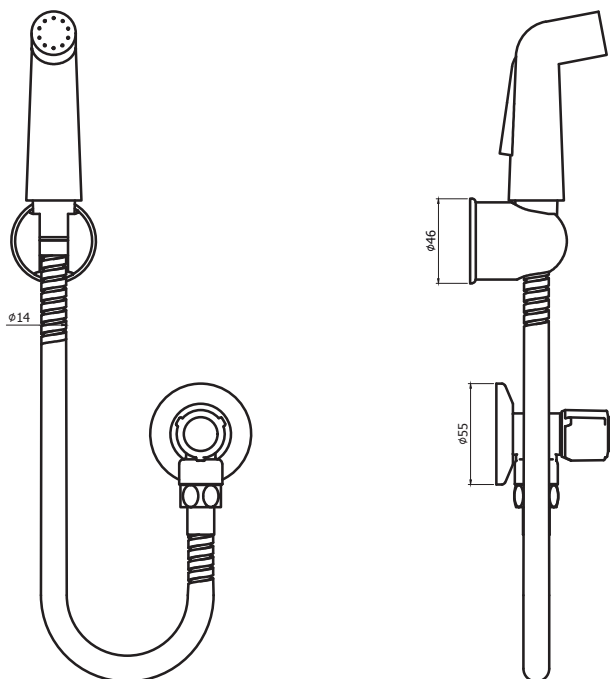

CÓDIGO : 31402000

Ducha teléfono para BIDET ASIA C/TUBO FLEX. METAL 1.2MTS y llave angular con filtro

COLECCION : COMPLEMENTOS

USO : BAÑO

VAINSA
GRIFERÍA Y SANITARIOS

DESCRIPCIÓN

- » Duchita bidet, incluye filtro para prevenir el paso de impurezas.
- » Manguera flexible 1.2 m de acero Inoxidable.
- » Producto con acabado DURACROM único y exclusivo de la marca Vainsa, realza la estética y asegura mantener un fino acabado del producto en el tiempo.
- » Incluye soporte para duchita bidet.
- » Incluye Tarugos y autoroscantes para su instalación.
- » Presión recomendada de trabajo: 20 – 70 PSI
- » Conexión de ½ G.

MATERIAL:

- » Duchita bidet en material ABS con exclusivo acabado DURACROM.
- » Soporte de ABS con exclusivo acabado DURACROM.
- » Filtro para prevenir el paso de impurezas de acero inoxidable.
- » Llave angular con exclusivo acabado DURACROM.
- » Canopla de acero inoxidable con exclusivo acabado DURACROM.

CAUDAL:

CONSULTAR LISTA DE PRECIOS EN LA ZONA DE DESCARGA
PARA INFORMACIÓN DE PRECIOS INGRESAR A WWW.VAINSA.COM
O CONTACTARSE A LOS TELÉFONOS: **604 4646**

Estas dimensiones y especificaciones están sujetas a cambio sin previo aviso.