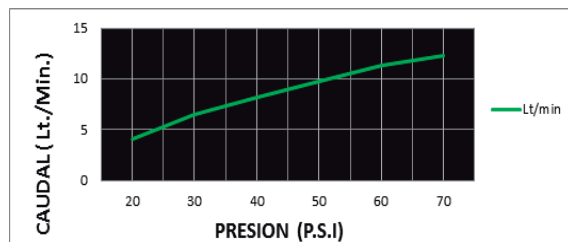

CAUDAL:

CONSULTAR LISTA DE PRECIOS EN LA ZONA DE DESCARGA
PARA INFORMACIÓN DE PRECIOS INGRESAR A WWW.VAINSA.COM
O CONTACTARSE A LOS TELÉFONOS: **604 4646**

Estas dimensiones y especificaciones están sujetas a cambio sin previo aviso.

V01

VSI INDUSTRIAL S.A.C.

Av. B Sub-Lote A1-3-2-B Urb. Industrial Las Praderas Lurín, Lima - Perú RUC: 20555189631 Servicio al Cliente Telf.: 616-9528(Griferías) 616-9529(Sanitarios)
Showroom: Av. Javier Prado Este 5271 Urb. Camacho La Molina, Lima - Perú, servicioclientes@vsi-industrial.com www.vainsa.com