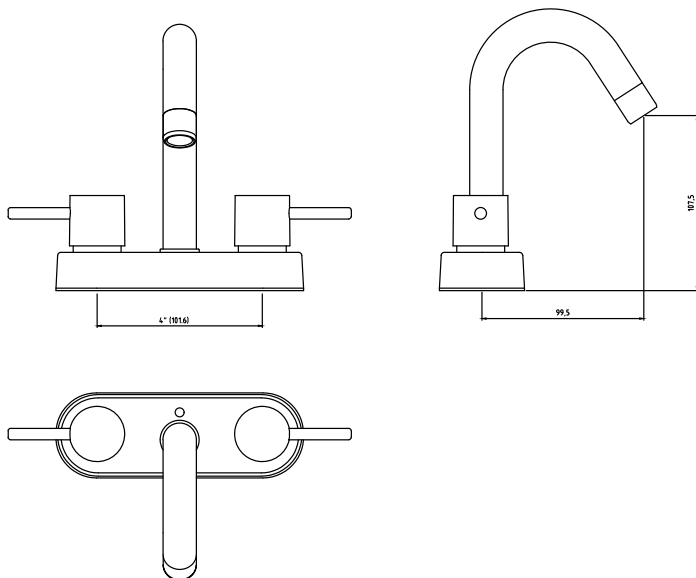

CAUDAL

- » 3 Lt/min.

CONSULTAR LISTA DE PRECIOS EN LA ZONA DE DESCARGA
PARA INFORMACIÓN DE PRECIOS INGRESAR A WWW.VAINSA.COM
O CONTACTARSE A LOS TELÉFONOS : **604 4646**

Estas dimensiones y especificaciones están sujetas a cambio sin previo aviso.

V02