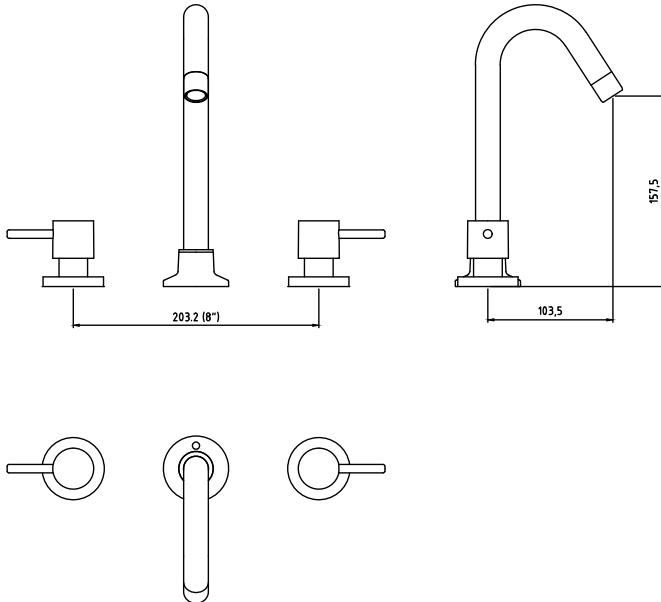

## CÓDIGO : M56A4000

Mezcladora de lavatorio 8" al mueble con pico "al"  
línea mares colección bali duracrom

COLECCION : BALI  
USO : BAÑO

**VAINSA**  
GRIFERÍA Y SANITARIOS

### DESCRIPCIÓN

- » Vástago con sistema CIERRE ETERNO exclusivo de Vainsa que previene fugas
- » Aireador con protección anti cal y rejilla de acero inoxidable que retiene partículas de gran tamaño, característico chorro aireado, suave y sin salpicaduras
- » Fijación de perillas a la grifería con tornillo de 3/16" de sistema helicoidal, que previene desajustes.
- » Conexión al punto de agua G ½
- » Presión recomendada de trabajo: 20 – 70 PSI.

### MATERIAL

- » Pico para mezcladora de 8" Mares en bronce con exclusivo acabado DURACROM
- » Cubierta de aireador en bronce con exclusivo acabado DURACROM
- » Cuerpo lateral para mezcladora de 8" mares en bronce estampado maquinado
- » Tubo de bronce 3/8 maquinado para pico Mares
- » Perillas metálicas con exclusivo acabado DURACROM