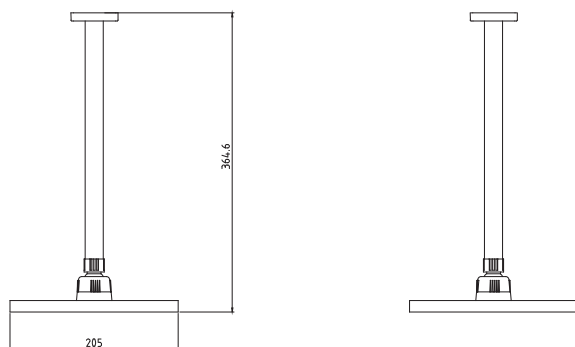

CÓDIGO : 200.16.000

Salida de ducha española cuadrada vertical 30 cm.

COLECCIÓN : SALIDAS DE DUCHA
USO : COMPLEMENTOS

VAINSA
GRIFERÍA Y SANITARIOS

DESCRIPCIÓN

- » Brazo de ducha modelo cuadrado.
- » Conexión a la cabeza de ducha 1/2 G.
- » Conexión al punto de agua 1/2 NPT.
- » Canopla cuadrada de bronce cromado.
- » Cabeza de ducha con membrana anticálculo.
- » Incluye reductor de presión y rejilla antiimpurezas.
- » Presión adecuada de trabajo: 20 – 70 PSI.

MATERIAL

- » Brazo de ducha en bronce cromado.
- » Cabeza de ducha ABS cromado.

CAUDAL

CONSULTAR LISTA DE PRECIOS EN LA ZONA DE DESCARGA
PARA INFORMACIÓN DE PRECIOS INGRESAR A WWW.VAINSA.COM
O CONTACTARSE A LOS TELÉFONOS : **604 4646**