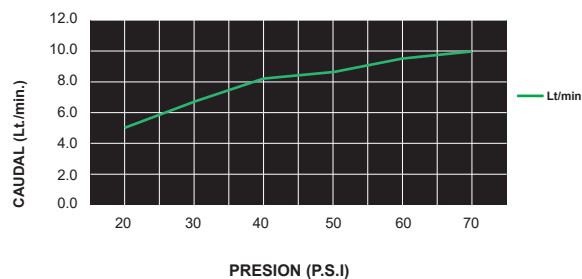

CAUDAL

CONSULTAR LISTA DE PRECIOS EN LA ZONA DE DESCARGA
PARA INFORMACIÓN DE PRECIOS INGRESAR A WWW.VAINSA.COM
O CONTACTARSE A LOS TELÉFONOS : **604 4646**

VSI INDUSTRIAL S.A.C.

Av. B Sub-Lote A1-3-2-B Urb. Industrial Las Praderas Lurín, Lima - Perú RUC: 20555189631 Servicio al Cliente Telf.: 616-9528(Griferías) 616-9529(Sanitarios)
Showroom: Av. Javier Prado Este 5271 Urb. Camacho La Molina, Lima - Perú, servicioclientes@vsi-industrial.com www.vainsa.com