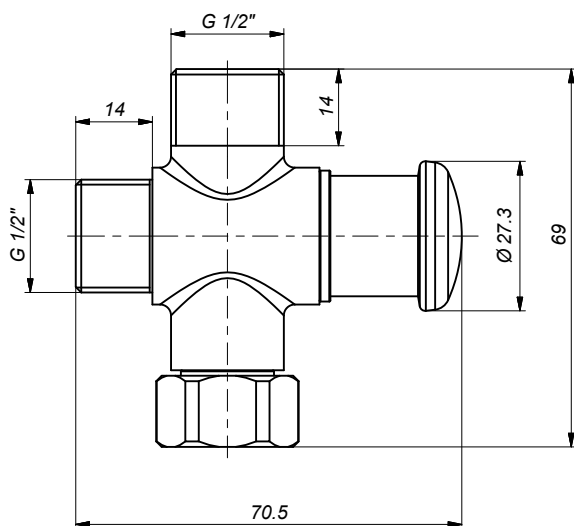

CÓDIGO : V21303000

Válvula desviadora bronce p/ducha
teléfono duracrom

COLECCION :

USO : BAÑO

VAINSA
GRIFERÍA Y SANITARIOS

DESCRIPCIÓN

- » Moderno diseño minimalista
- » Moderno Sistema de cierre con resorte inoxidable
- » Ideal para uso en duchas y duchas teléfono
- » Desviador de caudal para duchas y duchas teléfono

MATERIAL

- » Cuerpo de bronce cromado con acabado DURACROM
- » Sistema de cierre con botón de bronce cromado con acabado DURACROM
- » Tuerca de ajuste al brazo de ducha en bronce con acabado DURACROM

CONSULTAR LISTA DE PRECIOS EN LA ZONA DE DESCARGA
PARA INFORMACIÓN DE PRECIOS INGRESAR A WWW.VAINSA.COM
O CONTACTARSE A LOS TELÉFONOS: **604 4646**