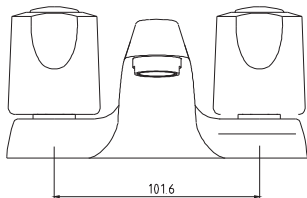

CÓDIGO : 548C3000

Mezcladora de 4" p/lavatorio linea Classic colección Avante s/desagüe. automático cromo.

COLECCION : LEVA
USO : BAÑO

VAINSA
GRIFERÍA Y SANITARIOS

DESCRIPCIÓN

- » Sistema de cierre asta fija.
- » Cuerpo mezcladora de bronce cromado.
- » Salisa de agua con aereador

MATERIAL

- » Cuerpo en bronce cromado.
- » Presión adecuada de trabajo: 20 – 70 PSI.
- » Conexión ½ G.

CAUDAL

CONSULTAR LISTA DE PRECIOS EN LA ZONA DE DESCARGA
PARA INFORMACIÓN DE PRECIOS INGRESAR A WWW.VAINSA.COM
O CONTACTARSE A LOS TELÉFONOS: **604 4646**