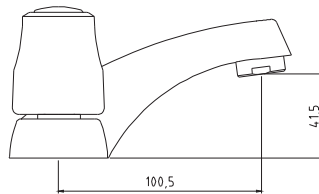

MATERIAL

- » Cuerpo en bronce cromado.
- » Presión adecuada de trabajo: 20 – 70 PSI.
- » Conexión ½ G.

CAUDAL

CONSULTAR LISTA DE PRECIOS EN LA ZONA DE DESCARGA
PARA INFORMACIÓN DE PRECIOS INGRESAR A WWW.VAINSA.COM
O CONTACTARSE A LOS TELÉFONOS: **604 4646**