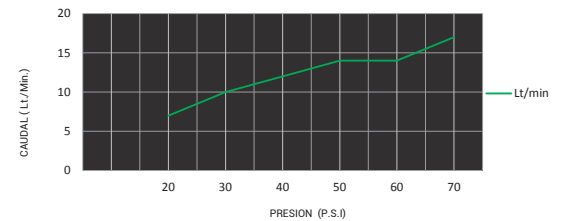

CÓDIGO : 548C3000

Mezcladora de 4" p/lavatorio linea Classic colección Avante s/desagüe. automático cromo.

COLECCION : LEVA
USO : BAÑO

VAINSA
GRIFERÍA Y SANITARIOS

DESCRIPCIÓN

- » Sistema de cierre asta fija.
- » Cuerpo mezcladora de bronce cromado.
- » Salisa de agua con aereador

MATERIAL

- » Cuerpo en bronce cromado.
- » Presión adecuada de trabajo: 20 – 70 PSI.
- » Conexión ½ G.

CAUDAL

CONSULTAR LISTA DE PRECIOS EN LA ZONA DE DESCARGA
PARA INFORMACIÓN DE PRECIOS INGRESAR A WWW.VAINSA.COM
O CONTACTARSE A LOS TELÉFONOS: **604 4646**