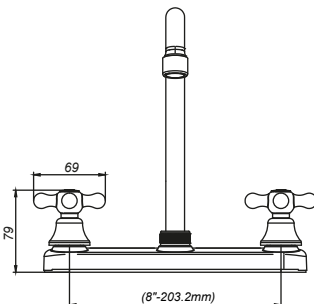

PRESIÓN MÍNIMA

20 PSI.

*MEDIDAS EXPRESADAS
EN MILIMETROS

VALE MÁS DE LO QUE CUESTA