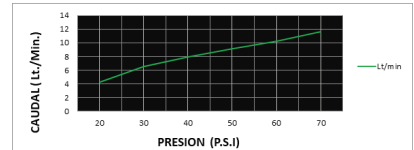

PRESIÓN MÍNIMA

20 PSI.

*MEDIDAS EXPRESADAS
EN MILIMETROS

VALE MÁS DE LO QUE CUESTA