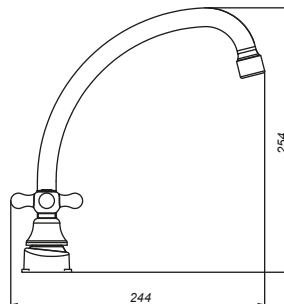

PRESIÓN MÍNIMA

20 PSI.

*MEDIDAS EXPRESADAS
EN MILIMETROS

VALE MÁS DE LO QUE CUESTA