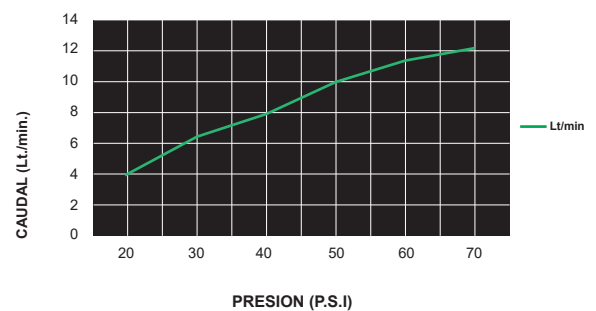

CAUDAL

CONSULTAR LISTA DE PRECIOS EN LA ZONA DE DESCARGA
PARA INFORMACIÓN DE PRECIOS INGRESAR A WWW.VAINSA.COM
O CONTACTARSE A LOS TELÉFONOS : **604 4646**

VSI INDUSTRIAL S.A.C.

Av. B Sub-Lote A1-3-2-B Urb. Industrial Las Praderas Lurín, Lima - Perú RUC: 20555189631 Servicio al Cliente Telf.: 616-9528(Griferías) 616-9529(Sanitarios)
Showroom: Av. Javier Prado Este 5271 Urb. Camacho La Molina, Lima - Perú, servicioclientes@vsi-industrial.com www.vainsa.com