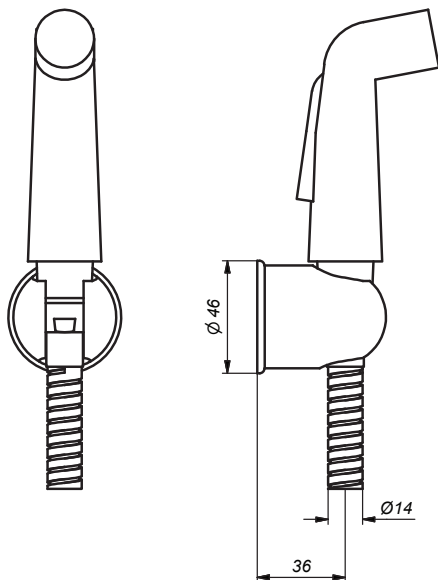

**CÓDIGO : 314.01.000**

Ducha teléfono para Bidet Asia c/tubo flex. Metal 1.2mts.

COLECCIÓN : DUCHAS TELÉFONO  
USO : COMPLEMENTOS

**VAINSA**  
GRIFERÍA Y SANITARIOS

#### DESCRIPCIÓN

- » Duchita bidet en ABS cromado.
- » Manguera flexible 1.2 mts de acero Inoxidable cromado.
- » Conexión de ½ G.
- » Soporte de ABS cromado.
- » Incluye Tarugos y autoroscantes para su instalación.
- » Presión recomendada de trabajo: 20 – 70 PSI.

#### MATERIAL

- » Duchita bidet en material ABS.